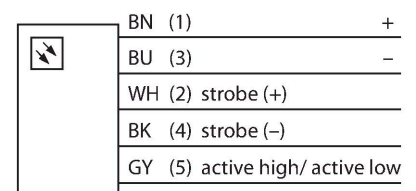

## 视觉系统 – 线性发光

### 技术数据

型号	LEDILA870XD6-XQ
货号	3014978
<b>信号和显示数据</b>	
目的	图像处理
功能	线性光
发光模式	IR
波长	850...940 nm
光束角	6.5°
LED使用寿命(L70)	50000 h
特殊特性	耐冲洗
<b>电气数据</b>	
工作电压U <sub>B</sub>	24 VDC
额定直流工作电流I <sub>B</sub>	≤ 3000 mA
每种灯色最大电流消耗	3000 mA
<b>机械数据</b>	
设计	方型
尺寸	914.6 x 59.4 x 32.6 mm
外壳材料	金属, 阳极化铝
Window material	塑料, 直反式
电气连接	接插件, M12 x 1, PVC
线圈数量	5
工作温度	0...+50 °C
防护等级	IP50
<b>测试/认证</b>	
认证	CE, cULus认证