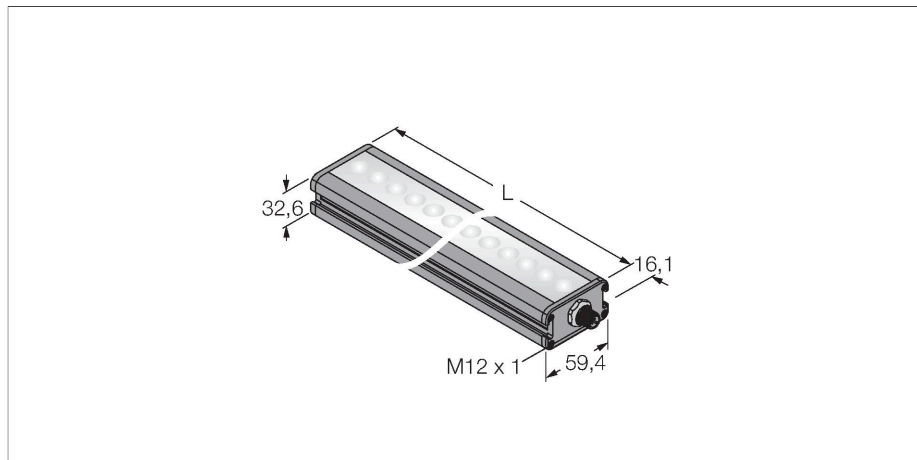

### 特点

- 高强度
- 防护等级IP50
- 颜色：红外光
- 供电24 VDC
- M12 x 1针座接插件

### 技术数据

型号	LEDILA870XD6-XQ
货号	3014978
<b>信号和显示数据</b>	
目的	图像处理
功能	线性光
发光模式	IR
波长	850...940 nm
光束角	6.5°
LED使用寿命(L70)	50000 h
特殊特性	耐冲洗
<b>电气数据</b>	
工作电压U <sub>B</sub>	24 VDC
额定直流工作电流I <sub>B</sub>	≤ 3000 mA
每种灯色最大电流消耗	3000 mA
<b>机械数据</b>	
设计	方型
尺寸	914.6 x 59.4 x 32.6 mm
外壳材料	金属, 阳极化铝
Window material	塑料, 直反式
电气连接	接插件, M12 x 1, PVC
线圈数量	5
工作温度	0...+50 °C
防护等级	IP50
<b>测试/认证</b>	
认证	CE, cULus认证