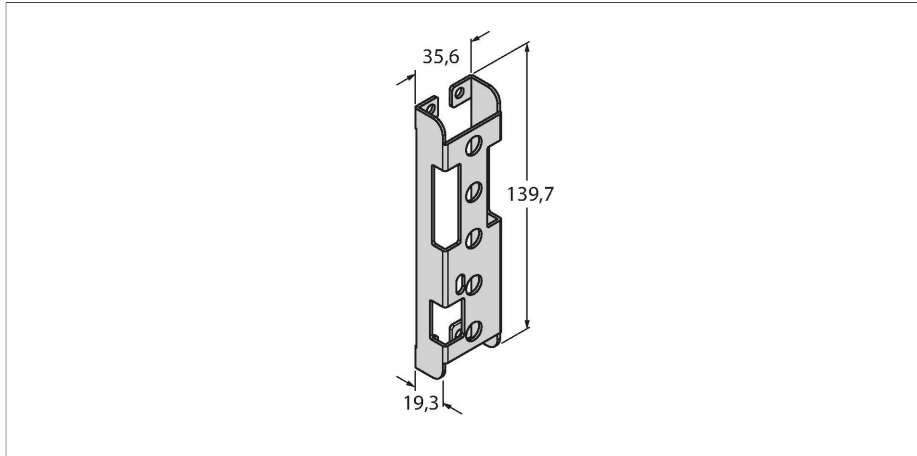

SMBPVA5

附件 – 安装支架

特点

技术数据

型号	SMBPVA5
货号	3056500
设计	方型传感器附件
外壳材料	不锈钢型, 1.4401 (AISI 316)