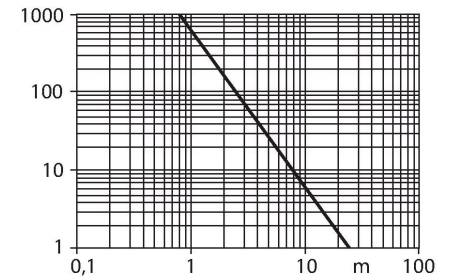

Technické údaje

Indikace funkční rezervy LED

Testy / certifikáty

Certifikáty

CE

Akční rádius