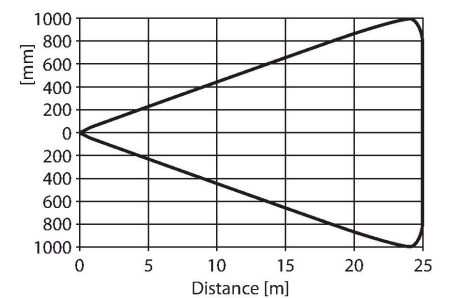

Technické údaje

Indikace funkční rezervy LED

Testy / certifikáty

Certifikáty

CE

Akční rádius