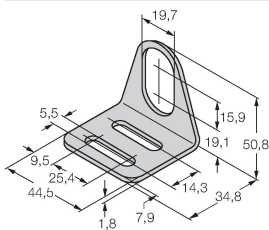

S18-2NAEL-9M

Optosenzor – jednocestná závora (vysílač)

Technické údaje

Typ	S18-2NAEL-9M
ID č.	3042191
Optická data	
Funkce	jednocestná závora
Druh provozu	vysílač
Barva světla	červená
Vlnová délka	645 nm
Rozsah	0...25000 mm
Elektrické údaje	
Napájecí napětí	10...30 VDC
Zvlnění	< 10 % U _{ss}
Proud naprázdno	≤ 17 mA
Ochrana proti zkratu	ano / taktovaná
Ochrana proti přepólování	ano
Doba ustálení	≤ 100 ms
Reakční čas typicky	< 1.5 ms
Mechanické údaje	
Pouzdro	trubka, S18
Rozměry	Ø 18 x 88 mm
Materiál pouzdra	plast, termoplastický materiál
Čočka	akrylát
Elektrické připojení	kabel, 9 m, PVC
Počet žil	2
Průřez žily	0.5 mm ²
Okolní teplota	-40... +70 °C
Stupeň krytí	IP67
Indikace napájení	LED, zelená

6945004

Montážní úchytka pro závitová pouzdra; materiál: nerez A2 1.4301 (AISI 304)

BST-18N

6947215

Montážní úchytka bez pevného dorazu pro závitová pouzdra; materiál: PA6

Příslušenství

Rozměrový náčrtek

Typ

ID č.

RKC4.5T-2/TEL

6625016

Připojovací kabel, zásuvka M12 přímá 5pinová, délka kabelu: 2 m, materiál kabelu: černé PVC; cULus certifikát; k dispozici i jiné délky kabelu a provedení, viz www.turck.cz

WKC4.5T-2/TEL

6625028

Připojovací kabel, zásuvka M12 úhlová 5pinová, délka kabelu: 2 m, materiál kabelu: černé PVC; cULus certifikát; k dispozici i jiné délky kabelu a provedení, viz www.turck.cz