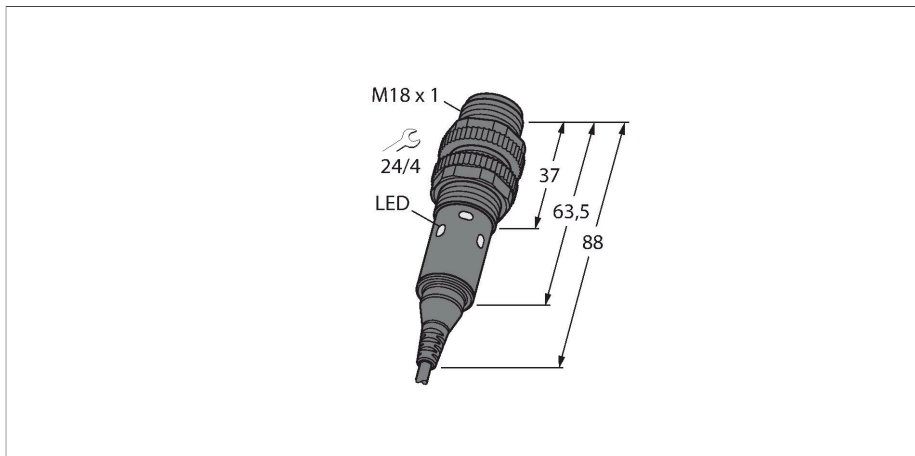

S18-2NAEL-9M

Optosenzor – jednocestná závora (vysílač)

Technické údaje

Typ	S18-2NAEL-9M
ID č.	3042191
Optická data	
Funkce	jednocestná závora
Druh provozu	vysílač
Barva světla	červená
Vlnová délka	645 nm
Rozsah	0...25000 mm
Elektrické údaje	
Napájecí napětí	10...30 VDC
Zvlnění	< 10 % U _{ss}
Proud naprázdno	≤ 17 mA
Ochrana proti zkratu	ano / taktovaná
Ochrana proti přepólování	ano
Doba ustálení	≤ 100 ms
Reakční čas typicky	< 1.5 ms
Mechanické údaje	
Pouzdro	trubka, S18
Rozměry	Ø 18 x 88 mm
Materiál pouzdra	plast, termoplastický materiál
Čočka	akrylát
Elektrické připojení	kabel, 9 m, PVC
Počet žil	2
Průřez žily	0.5 mm ²
Okolní teplota	-40... +70 °C
Stupeň krytí	IP67
Indikace napájení	LED, zelená

Vlastnosti

- kabel 9 m
- stupeň krytí IP67
- okolní teplota: -40...+70 °C
- Viditelná červená LED
- Provozní napětí: 10...30 V DC

Schéma zapojení

Funkční princip

Jednocestné závory se skládají z jednoho vysílače a jednoho přijímače. Světlo z vysílače je nasměrováno přesně na přijímač. Přerušení nebo oslabení světelného paprsku objektem vyvolá sepnutí. Všude tam, kde mají být snímány neprůsvitné objekty, jsou jednocestné závory nejspolehlivějšími optosenzory. Vysoký kontrast mezi stavem světlo a tma a velmi vysoké funkční rezervy, které jsou pro tento pracovní režim typické, umožňují provoz na velké vzdálenosti a za těžkých podmínek.
 Akční rádius
 Funkční rezerva v závislosti na dosahu

ID č.

RKC4.5T-2/TEL

6625016

Připojovací kabel, zásuvka M12 přímá 5pinová, délka kabelu: 2 m, materiál kabelu: černé PVC; cULus certifikát; k dispozici i jiné délky kabelu a provedení, viz www.turck.cz

WKC4.5T-2/TEL

6625028

Připojovací kabel, zásuvka M12 úhlová 5pinová, délka kabelu: 2 m, materiál kabelu: černé PVC; cULus certifikát; k dispozici i jiné délky kabelu a provedení, viz www.turck.cz