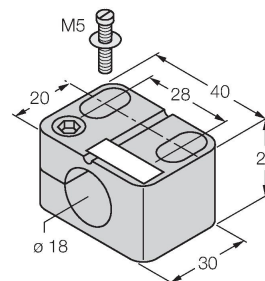

S18-2NAEL-9M

Optosenzor – jednocestná závora (vysílač)

Technické údaje

Typ	S18-2NAEL-9M
ID č.	3042191
Optická data	
Funkce	jednocestná závora
Druh provozu	vysílač
Barva světla	červená
Vlnová délka	645 nm
Rozsah	0...25000 mm
Elektrické údaje	
Napájecí napětí	10...30 VDC
Zvlnění	< 10 % U _{ss}
Proud naprázdno	≤ 17 mA
Ochrana proti zkratu	ano / taktovaná
Ochrana proti přepólování	ano
Doba ustálení	≤ 100 ms
Reakční čas typicky	< 1.5 ms
Mechanické údaje	
Pouzdro	trubka, S18
Rozměry	Ø 18 x 88 mm
Materiál pouzdra	plast, termoplastický materiál
Čočka	akrylát
Elektrické připojení	kabel, 9 m, PVC
Počet žil	2
Průřez žily	0.5 mm ²
Okolní teplota	-40... +70 °C
Stupeň krytí	IP67
Indikace napájení	LED, zelená

6945004

Montážní úchytka pro závitová pouzdra; materiál: nerez A2 1.4301 (AISI 304)

BST-18N

6947215

Montážní úchytka bez pevného dorazu pro závitová pouzdra; materiál: PA6

Příslušenství

Rozměrový náčrtek

Typ

ID č.

RKC4.5T-2/TEL

6625016

Připojovací kabel, zásuvka M12 přímá 5pinová, délka kabelu: 2 m, materiál kabelu: černé PVC; cULus certifikát; k dispozici i jiné délky kabelu a provedení, viz www.turck.cz

WKC4.5T-2/TEL

6625028

Připojovací kabel, zásuvka M12 úhlová 5pinová, délka kabelu: 2 m, materiál kabelu: černé PVC; cULus certifikát; k dispozici i jiné délky kabelu a provedení, viz www.turck.cz