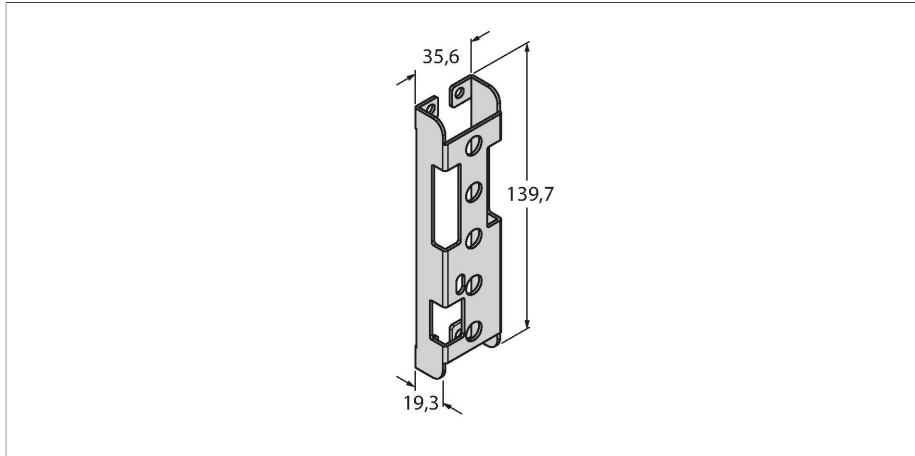

### Technické údaje

Typ	SMBPVA5
ID č.	3056500
Pouzdro	příslušenství pro kvádrová pouzdra
Materiál pouzdra	nerez ocel, V4A 1.4401 (AISI 316)