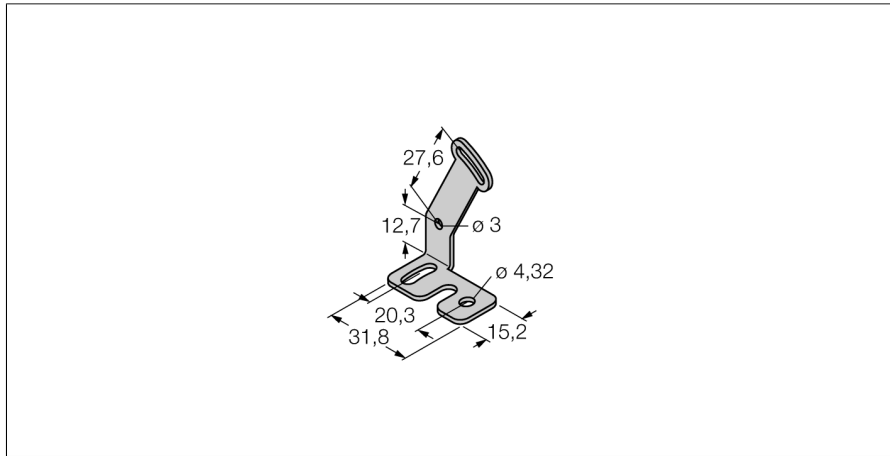

# Příslušenství montážní úchytka SMBQS18AF

- montážní úchytka
- nerez ocel
- pro pouzdra QS18...AF

Typ	SMBQS18AF
ID č.	3067467
Pouzdro	příslušenství pro kvádrová pouzdra, SMBQS18AF
Materiál pouzdra	nerez ocel, V4A 1.4401 (AISI 316)