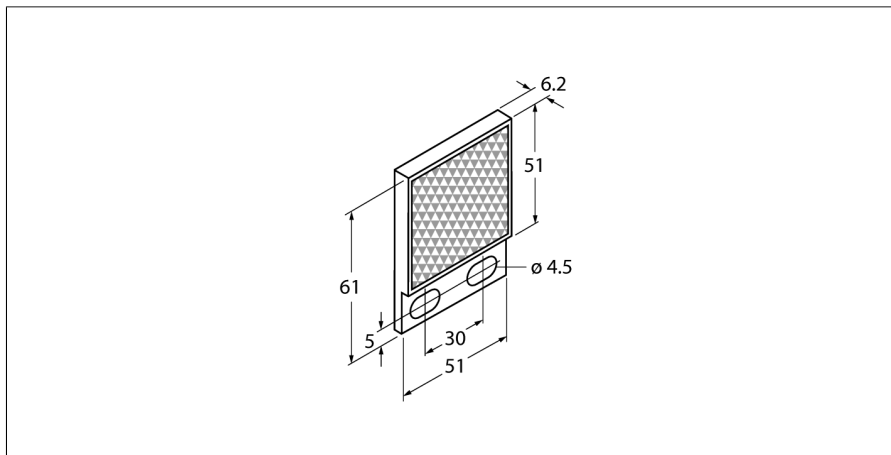

Accessories

Micro-Prisma

BRT-51X51BM

- pravoúhlé pouzdro
- reflexní plocha 0,45
- reflexní faktor 1,5
- (reference BRT-3)

Typ	BRT-51X51BM
ID č.	3071791
Pouzdro	kvádrové pouzdro
Čočka	plast, akrylát
Okolní teplota	-20... +60 °C

Funkční princip

U reflexních závor jsou vysílač a přijímač zabudovány v jednom pouzdře. Světelný paprsek vysílače je namířen na odrazku a odražen zpět k přijímači. 3drát DC, 8...30 VDC Reflexní závory se vyznačují dobrým kontrastem a velkou funkční rezervou. Mimo to je potřeba instalovat a zapojit pouze jeden přístroj.