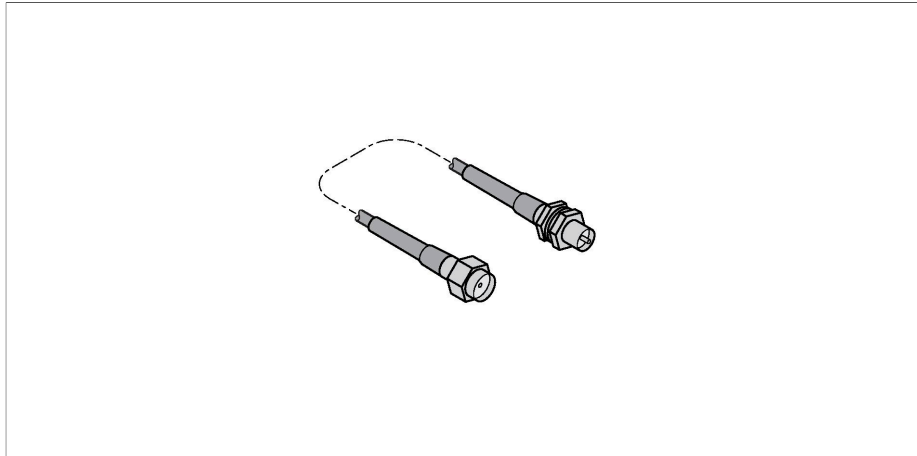

# BWC-1MRSFRSB2

### Anténní kabel

#### Funkční princip

Tento anténní kabel umožňuje montovat anténu odděleně od vysílače. Podle použité antény jsou k dispozici prodlužovací kabely s různým připojením a různými délkami.