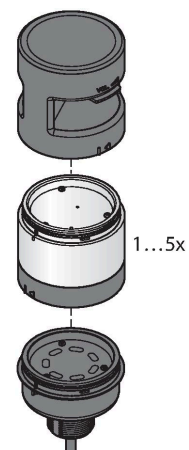

SG-TL70-W

Signální LED světla – Modulární světelná signalizace barevný segment

Technické údaje

Typ	SG-TL70-W
ID č.	3092215
Signal and display data	
Účel použití	LED signálka
Funkce	světelný maják
Barva světla	bílá
Color temperature	5000 K
Luminous flux lumen	125 lm
Životnost LED (L70)	50000 h
Stmívání	ne
Vlastnosti barvy 1	bílá, nastavení pomocí DIP přepínačů, 125 lm
Elektrické údaje	
Napájecí napětí U _b	12...30 VDC
Max. spotřeba proudu jedné barvy	420 mA
Reakční čas typicky	< 180 ms
Mechanické údaje	
Ize kaskádovat	ne
Pouzdro	válcové pouzdro, TL70
Rozměry	Ø 70 x 50 mm
Materiál pouzdra	plast, PC, černá
Window material	polykarbonát, difuzní
Okolní teplota	-40... +50 °C
Relativní vlhkost vzduchu	0...95 %
Stupeň krytí	IP65

Vlastnosti

- černé plastové pouzdro
- stupeň krytí IP65 (ve smontovaném stavu)
- barvy: bílá
- přepnout lze trvalý svit a blikání
- napájecí napětí: 12...30 VDC
- vstupy: PNP / NPN

Funkční princip

Modulární multifunkční světelný maják nabízí velkou řadu variant, jednoduchou montáž a robustní konstrukci. Každý maják může obsahovat až 5 barevných segmentů a případně i zvukový modul. Všechny segmenty je možno nastavovat pomocí DIP přepínačů. Vybírat lze z pěti barev: modré (B), zelené (G), červené (R), žluté (Y) a bílé (W). Barvy je možné libovolně kombinovat. Polohu jednotlivých segmentů je možné dodatečně měnit, případně rozšiřovat jejich počet. Připojení je realizováno prostřednictvím základního modulu.

Technické údaje

Testy / certifikáty

Certifikáty CE, seznam UL

Příslušenství

Rozměrový náčrtek	Typ	ID č.	
	B-TL70-5	3092223	Základní modul TL70, černý, 5žilový kabel 2 m, připojit lze 4 segmenty
	B-TL70-8	3092224	Základní modul TL70, černý, 8žilový kabel 2 m, připojit lze 6 segmentů
	B-TL70-Q5	3092226	Základní modul TL70, černý, 5pinový konektor M12x1, připojit lze 4 segmenty
	B-TL70-Q8	3092227	Základní modul TL70, černý, 8pinový konektor M12x1, připojit lze 6 segmentů