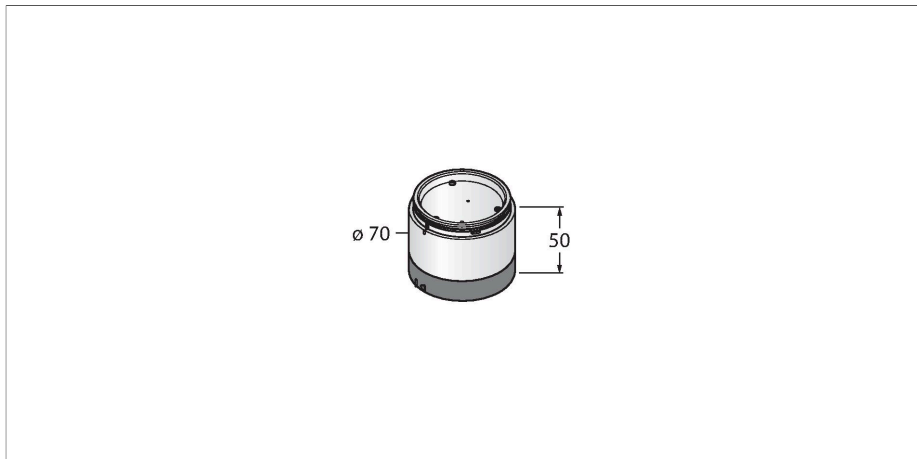

SG-TL70-W

Signální LED světla – Modulární světelná signalizace barevný segment

Technické údaje

Typ	SG-TL70-W
ID č.	3092215
Signal and display data	
Účel použití	LED signálka
Funkce	světelný maják
Barva světla	bílá
Color temperature	5000 K
Luminous flux lumen	125 lm
Životnost LED (L70)	50000 h
Stmívání	ne
Vlastnosti barvy 1	bílá, nastavení pomocí DIP přepínačů, 125 lm
Elektrické údaje	
Napájecí napětí U _b	12...30 VDC
Max. spotřeba proudu jedné barvy	420 mA
Reakční čas typicky	< 180 ms
Mechanické údaje	
Ize kaskádovat	ne
Pouzdro	válcové pouzdro, TL70
Rozměry	Ø 70 x 50 mm
Materiál pouzdra	plast, PC, černá
Window material	polykarbonát, difuzní
Okolní teplota	-40... +50 °C
Relativní vlhkost vzduchu	0...95 %
Stupeň krytí	IP65

Vlastnosti

- černé plastové pouzdro
- stupeň krytí IP65 (ve smontovaném stavu)
- barvy: bílá
- přepnout lze trvalý svit a blikání
- napájecí napětí: 12...30 VDC
- vstupy: PNP / NPN

Funkční princip

Modulární multifunkční světelný maják nabízí velkou řadu variant, jednoduchou montáž a robustní konstrukci. Každý maják může obsahovat až 5 barevných segmentů a případně i zvukový modul. Všechny segmenty je možno nastavovat pomocí DIP přepínačů. Vybírat lze z pěti barev: modré (B), zelené (G), červené (R), žluté (Y) a bílé (W). Barvy je možné libovolně kombinovat. Polohu jednotlivých segmentů je možné dodatečně měnit, případně rozšiřovat jejich počet. Připojení je realizováno prostřednictvím základního modulu.

Technické údaje

Testy / certifikáty

Certifikáty CE, seznam UL

Příslušenství

Rozměrový náčrtek	Typ	ID č.	
	B-TL70-5	3092223	Základní modul TL70, černý, 5žilový kabel 2 m, připojit lze 4 segmenty
	B-TL70-8	3092224	Základní modul TL70, černý, 8žilový kabel 2 m, připojit lze 6 segmentů
	B-TL70-Q5	3092226	Základní modul TL70, černý, 5pinový konektor M12x1, připojit lze 4 segmenty
	B-TL70-Q8	3092227	Základní modul TL70, černý, 8pinový konektor M12x1, připojit lze 6 segmentů