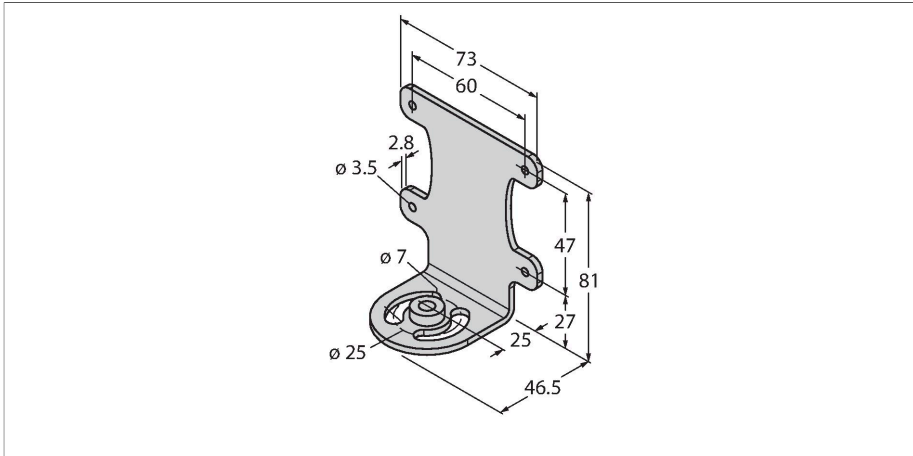

SMBVERA

zpracování obrazu – Montážní příslušenství pro VE Smart-Kamera

Technické údaje

Typ	SMBVERA
ID č.	3097185
Pouzdro	Montážní příslušenství
Rozměry	81 x 73 x 47 mm
Materiál pouzdra	nerez ocel

Vlastnosti

- pravá montážní úchytka
- nerez ocel
- upevňovací šrouby M3 x 0,5 (4 ks) součástí dodávky
- nerez ocel