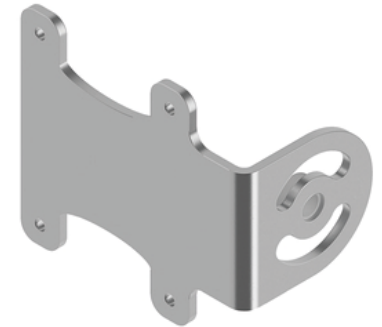

SMBVERA

zpracování obrazu – Montážní příslušenství pro VE Smart-Kamera

Technické údaje

Typ	SMBVERA
ID č.	3097185
Pouzdro	Montážní příslušenství
Rozměry	81 x 73 x 47 mm
Materiál pouzdra	nerez ocel

Vlastnosti

- pravá montážní úchytka
- nerez ocel
- upevňovací šrouby M3 x 0,5 (4 ks) součástí dodávky
- nerez ocel