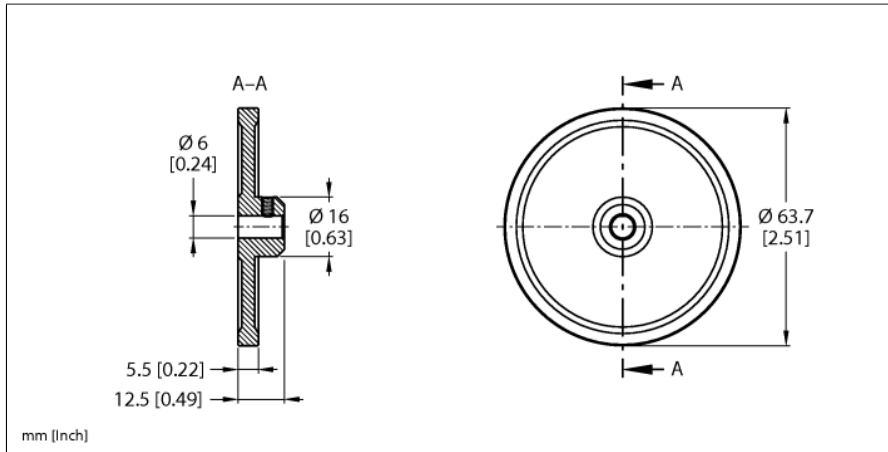

Zubehör Messrad für Vollwellendrehgeber RA-MW-200-5.5-DK1-6

Typ	RA-MW-200-5.5-DK1-6
Ident-No.	100038295
Umgebungstemperatur	-30...+80 °C

- Zur Längenmessung
- Umfang: 0,2 m
- Material: Aluminium
- Belag: Aluminium Kreuzrändel
- Geeignet für Pappe, Holz, Textilien, Gummi und weichen Kunststoff