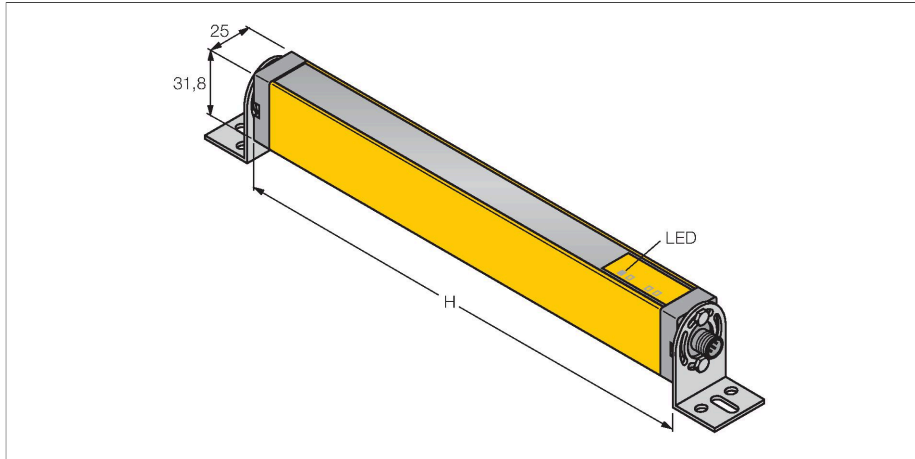

LS2TP30-1500Q88

Personenschutz Lichtvorhang – Sender/Empfänger Paar

Merkmale

- Stecker, M12 x 1, 8-polig
- Schutzart IP65
- Überwachungsfeldhöhe 1500 mm
- Auflösung 30 mm
- Interne Testung im 500 ms Zyklus
- Reichweite 15 m
- Betriebsspannung 24 VDC +/-15%
- Schaltausgang ohne Wiederanlaufsperr (TRIP)
- Typ 2 nach IEC 61496-1,-2; Kategorie 2
PLd nach EN ISO 13849-1; SIL2 nach IEC 61508

Technische Daten

Typ	LS2TP30-1500Q88
Ident-No.	3073553
Optische Daten	
Funktion	Lichtvorhang
Lichtart	IR
Wellenlänge	950 nm
Optische Auflösung	30 mm
Reichweite	200...15000 mm
Überwachungsfeldhöhe	1500 mm
Anzahl der Strahlen	80
Mit Mutingfunktion	Nein
Scan Code	ohne
Elektrische Daten	
Betriebsspannung	20...28 VDC
Restwelligkeit	< 15 % U _{ss}
DC Bemessungsbetriebsstrom	≤ 140 mA
Leerlaufstrom	≤ 90 mA
max. Ausgangsstrom sicherer Ausgang	500 mA
Ausgangsfunktion	2 x Öffner, 2 x PNP
Stromausgang	500 mA
Anzahl der sicheren Halbleiter-Ausgänge	2
Ansprechzeit typisch	< 25 ms
Mit Wiederanlaufsperr	Nein
Ausblendung möglich	Nein
Mechanische Daten	
Bauform	Quader, EZ-Screen
Abmessungen	31.8 x 25.2 x 1563 mm

Anschlussbild

Funktionsprinzip

Der Personenschutz-Sicherheitslichtvorhang besteht aus Sender und Empfänger. Da das System optisch synchronisiert wird, ist keine Verdrahtung zwischen der Sende- und Empfangseinheit erforderlich. Die Sicherheitsschaltausgänge des Empfängers werden direkt mit einem Lastrelais verbunden und bewirken den sofortigen Stopp des gefährlichen Maschinenzyklus. Über die zweikanalige Auslegung des Schaltgerätes wird die Personenschutzart Typ 2 nach IEC 61496, bzw. Kategorie 2 nach EN 954-1 erfüllt.