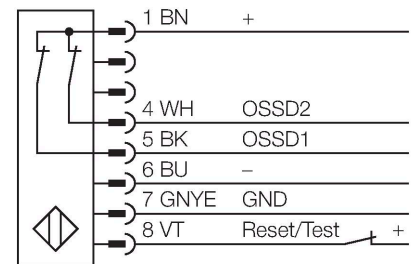

Funktionsprinzip

Der Personenschutz-Sicherheitslichtvorhang besteht aus Sender und Empfänger. Da das System optisch synchronisiert wird, ist keine Verdrahtung zwischen der Sende- und Empfangseinheit erforderlich. Die Sicherheitsschaltausgänge des Empfängers werden direkt mit einem Lastrelais verbunden und bewirken den sofortigen Stopp des gefährlichen Maschinenzyklus. Über die zweikanalige Auslegung des Schaltgerätes wird die Personenschutzart Typ 2 nach IEC 61496, bzw. Kategorie 2 nach EN 954-1 erfüllt.