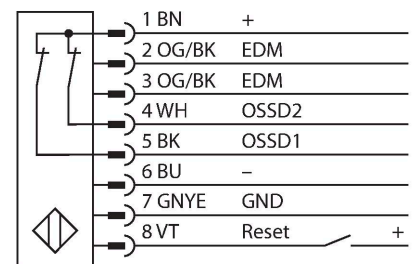

SLPCP25-1530P88

Personenschutz Lichtvorhang – Sender/Empfänger Paar kaskadierbar

Technische Daten

Typ	SLPCP25-1530P88
Ident-No.	3083767
Optische Daten	
Funktion	Lichtvorhang
Lichtart	IR
Wellenlänge	850 nm
Optische Auflösung	25 mm
Reichweite	100...7000 mm
Überwachungsfeldhöhe	1530 mm
Anzahl der Strahlen	77
Mit Mutingfunktion	Nein
Scan Code	Einstellbar
Elektrische Daten	
Betriebsspannung	20...28 VDC
Restwelligkeit	< 10 % U_{ss}
DC Bemessungsbetriebsstrom	≤ 210 mA
Leerlaufstrom	≤ 275 mA
max. Ausgangsstrom sicherer Ausgang	500 mA
Kurzschlusschutz	ja
Verpolungsschutz	ja
Ausgangsfunktion	2 x Öffner, 2 x PNP
Anzahl der sicheren Halbleiter-Ausgänge	2
Ansprechzeit typisch	< 21 ms
Mit Wiederanlaufsperr	Ja
Ausblendung möglich	Ja

Merkmale

- Kabel mit Steckverbinder, 300 mm, M12x1, 8-polig
- Verbindung zu kaskadierten Teilnehmern über DEE2R-8...
- Schutzart IP65
- Flaches Gehäuse ohne Blindzone
- Einstellung über DIP-Schalter
- Einstellung reduzierter Auflösung
- Blanking Funktion
- Betriebsspannung: 24 VDC ± 15 %
- Auflösung 25 mm
- Überwachungsfeldhöhe 1530 mm (L1)
- Personenschutzart Cat 4, PL e nach EN ISO 13849-1:2008
- Typ 4 nach IEC 61496-1,-2
- SIL 3 nach IEC 61508

Anschlussbild

Technische Daten

Mechanische Daten	
Bauform	Quader, EZ-Screen LP
Abmessungen	26 x 28 x 1528 mm
Gehäusewerkstoff	Metall, AL, Gelber Polyester
Linse	Kunststoff, Acryl
Kaskadierbar	Ja
Elektrischer Anschluss	Kabel mit Steckverbinder, M12 x 1, 300 m
Aderzahl	8
Umgebungstemperatur	0...+55 °C
Schutzart	IP65
Betriebsspannungsanzeige	LED, grün
Schaltzustandsanzeige	2-Farben-LED, rot
Tests/Zulassungen	
Vibrationsfestigkeit	10-55 Hz bei 0,35 mm
Schockprüfung	10 g bei 16 ms (6000 Zyklen)
Zulassungen	CE, cTUVus, PL e nach EN ISO 13849-1:2008, SIL 3 nach IEC 61508