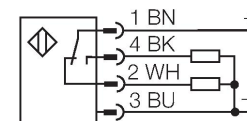

## Sensor fotoeléctrico – Sensor de modo difuso con supresión de fondo regulable

- Alcance: 5-800 mm
- Alcance: 5-800 mm
- Alcance: 5-800 mm

### Esquema de conexiones

Tipo	QM26VPAF400Q5
N.º de ID	3028731
<b>Datos ópticos</b>	
Función	Interruptor de proximidad
Modo de funcionamiento	Supresión de fondo, ajustable
Tipo de luz	Rojo
Longitud de onda	620 nm
Alcance	5...400 mm
<b>Datos eléctricos</b>	
Tensión de servicio	10...30 VCC
Ondulación residual	< 10 % U <sub>ss</sub>
Corriente sin carga	≤ 20 mA
Protección cortocircuito	sí
Protección contra polaridad inversa	sí
Salida eléctrica	Contacto antivalente, PNP
Salida de corriente	100 mA
Frecuencia de conmutación	2 kHz
Retardo de la activación	≤ 300 ms
Tiempo de respuesta típica	< 0.5 ms
Opción de configuración	Tornillo de ajuste
<b>Datos mecánicos</b>	
Diseño	Rectangular, QM26
Medidas	15.3 x 14 x 32.6 mm
Material de la cubierta	Metal, Acero inoxidable, Gris

Dibujo acotado

Tipo

N.º de ID

RKC4.4T-2/TEL

6625013

Cable de conexión, conector hembra M12, recto, 4 polos, longitud de cable: 2m, material de la funda: PVC, negro; homologación cULus; disponibles otras longitudes de cable y variantes, véase [www.turck.com](http://www.turck.com)

WKC4.4T-2/TEL

6625025

Cable de conexión, conector hembra M12, acodado, 4 polos, longitud de cable: 2m, material de la funda: PVC, negro; homologación cULus; disponibles otras longitudes de cable y variantes, véase [www.turck.com](http://www.turck.com)