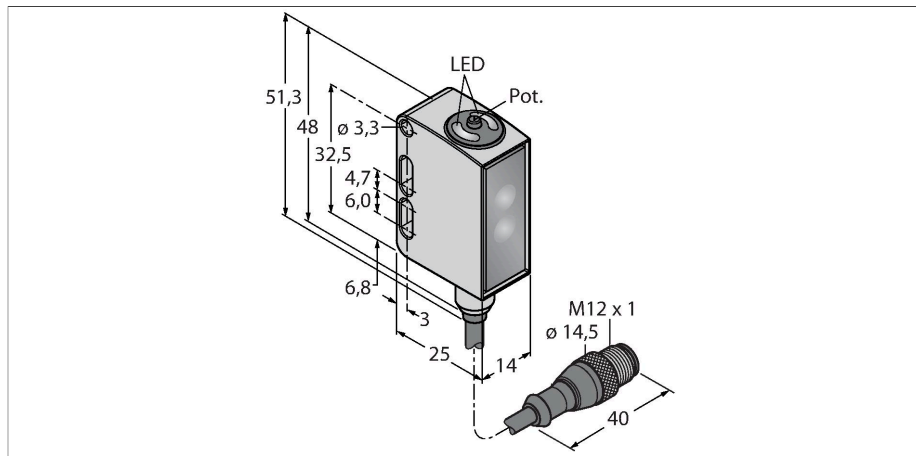

QM26VPAF400Q5

Sensor fotoeléctrico – Sensor de modo difuso con supresión de fondo regulable

- Alcance: 5-800 mm
- Alcance: 5-800 mm
- Alcance: 5-800 mm

Esquema de conexiones

Tipo	QM26VPAF400Q5
N.º de ID	3028731
Datos ópticos	
Función	Interruptor de proximidad
Modo de funcionamiento	Supresión de fondo, ajustable
Tipo de luz	Rojo
Longitud de onda	620 nm
Alcance	5...400 mm
Datos eléctricos	
Tensión de servicio	10...30 VCC
Ondulación residual	< 10 % U_{ss}
Corriente sin carga	≤ 20 mA
Protección cortocircuito	sí
Protección contra polaridad inversa	sí
Salida eléctrica	Contacto antivalente, PNP
Salida de corriente	100 mA
Frecuencia de conmutación	2 kHz
Retardo de la activación	≤ 300 ms
Tiempo de respuesta típica	< 0.5 ms
Opción de configuración	Tornillo de ajuste
Datos mecánicos	
Diseño	Rectangular, QM26
Medidas	15.3 x 14 x 32.6 mm
Material de la cubierta	Metal, Acero inoxidable, Gris