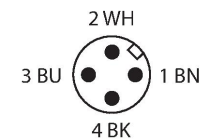

## Sensor fotoeléctrico – Sensor de modo difuso con supresión de fondo regulable

- Alcance: 5-800 mm
- Alcance: 5-800 mm
- Alcance: 5-800 mm

### Esquema de conexiones

Tipo	QM26VPAF400Q5
N.º de ID	3028731
<b>Datos ópticos</b>	
Función	Interruptor de proximidad
Modo de funcionamiento	Supresión de fondo, ajustable
Tipo de luz	Rojo
Longitud de onda	620 nm
Alcance	5...400 mm
<b>Datos eléctricos</b>	
Tensión de servicio	10...30 VCC
Ondulación residual	< 10 % U <sub>ss</sub>
Corriente sin carga	≤ 20 mA
Protección cortocircuito	sí
Protección contra polaridad inversa	sí
Salida eléctrica	Contacto antivalente, PNP
Salida de corriente	100 mA
Frecuencia de conmutación	2 kHz
Retardo de la activación	≤ 300 ms
Tiempo de respuesta típica	< 0.5 ms
Opción de configuración	Tornillo de ajuste
<b>Datos mecánicos</b>	
Diseño	Rectangular, QM26
Medidas	15.3 x 14 x 32.6 mm
Material de la cubierta	Metal, Acero inoxidable, Gris

Lente	Acrílico, PMMA
Conexión eléctrica	Cable con conector, M12 × 1, 0.15 m, PVC
N° de conductores	4
Temperatura ambiente	-30...+70 °C
Grado de protección	IP69
Propiedades espec.	Resistente a los productos químicos Lavable Resistente a los productos químicos
Indicación de la tensión de servicio	LED, Verde
Indicación estado de conmutación	LED, Amarillo
Indicación de exceso de ganancia	LED
<b>Pruebas/aprobaciones</b>	
Aprobaciones	CE, cULus listed, ECOLAB

Dibujo acotado

Tipo

N.º de ID

RKC4.4T-2/TEL

6625013

Cable de conexión, conector hembra M12, recto, 4 polos, longitud de cable: 2m, material de la funda: PVC, negro; homologación cULus; disponibles otras longitudes de cable y variantes, véase [www.turck.com](http://www.turck.com)