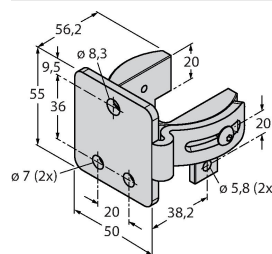

Esquema de conexiones

Principio de Funcionamiento

La barrera de seguridad de alta resolución para la protección personal se compone de emisor y receptor. El sistema está sincronizado ópticamente por lo que no es necesario ningún cableado entre en el sensor y el receptor. Las salidas de conmutación de seguridad del receptor están conectadas directamente con un relé de carga deteniendo inmediatamente el ciclo de la máquina

EZA-MBK-11

3071470

escuadra de montaje, negra, acero, para EZ-ARRAY y EZ-SCREEN estándar y cascada 14 & 30 mm

EZA-MBK-12

3071756

escuadra de montaje, negra, acero, para EZ-ARRAY y EZ-SCREEN estándar y cascada 14 & 30 mm

EZA-MBK-20

3072587

escuadra de montaje, negra, acero, para EZ-ARRAY y EZ-SCREEN estándar 14 & 30 mm

Dibujo acotado

Tipo

N.º de ID

QDE-515D

3070880

Cable de conexión para barreras luminosas de seguridad, PVC, amarillo, longitud 4.57 m, acoplamiento, M12 x 1, de 5 polos

QDE-525D

3070881

cable de conexión, PVC, amarillo, longitud: 2,44 m, acoplamiento, M12 x 1, 8 polos, en clavija, M12 x 1, 8 polos