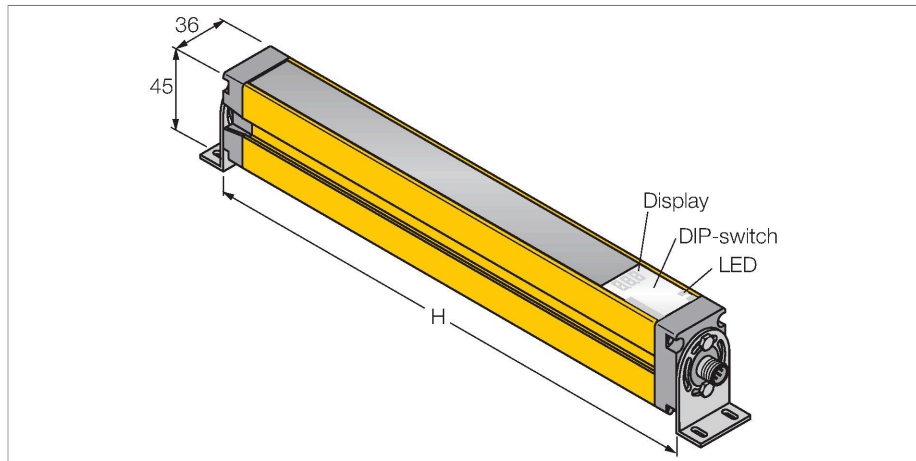

SLSE14-1500Q5

Barrera luminosa de seguridad – Emisor

Tipo	SLSE14-1500Q5
N.º de ID	3073356
Datos ópticos	
Función	Barrera luminosa
Tipo de luz	IR
Longitud de onda	950 nm
Resolución óptica	14 mm
Alcance	100...6000 mm
Altura de la zona de detección	1500 mm
Cantidad de haces	200
Con multifunción	no
Código de escaneo	Regulable
Datos eléctricos	
Tensión de servicio	20...28 VCC
Ondulación residual	< 10 % U_{ss}
Corriente DC nominal	≤ 100 mA
Protección cortocircuito	sí
Protección contra polaridad inversa	sí
Tiempo de respuesta típica	< 48 ms
Con bloqueo de rerranque	sí
Posibilidad de supresión del haz	sí
Datos mecánicos	
Diseño	Rectangular, EZ-Screen
Medidas	45 x 36 x 1569 mm
Material de la cubierta	Metal, AL, Poliéster amarillo

- Clavija M12 × 1, 5-polos
- Función de test
- Grado de protección IP65
- Ajuste vía el interruptor DIP
- Tensión de servicio 24 VCC +-15%
- Resolución 14 mm
- Altura del campo de detección 1500 mm
- Cada aparato incluye dos ángulos de soporte EZA-MBK-11 en el volumen de suministro, y para longitudes del aparato a partir de 900 mm un ángulo de soporte EZA-MBK-12 adicional
- Tipo de protección personal Cat 4, nivel de rendimiento (PL) e según EN ISO 13849-1:2008
- Tipo 4 según IEC 61496-1,-2
- SIL 3 de acuerdo con la IEC 61508

Esquema de conexiones

Principio de Funcionamiento

La barrera de seguridad de alta resolución para la protección personal se compone de emisor y receptor. El sistema está sincronizado ópticamente por lo que no es necesario ningún cableado entre en el sensor y el receptor. Las salidas de conmutación de seguridad del receptor están conectadas directamente con un relé de carga deteniendo inmediatamente el ciclo de la máquina