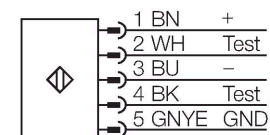

Esquema de conexiones

Principio de Funcionamiento

La barrera de seguridad de alta resolución para la protección personal se compone de emisor y receptor. El sistema está sincronizado ópticamente por lo que no es necesario ningún cableado entre en el sensor y el receptor. Las salidas de conmutación de seguridad del receptor están conectadas directamente con un relé de carga deteniendo inmediatamente el ciclo de la máquina

SLSE14-1500Q5