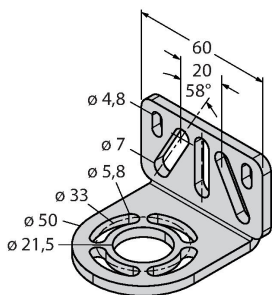

Esquema de conexiones

Principio de Funcionamiento

La barrera de seguridad de alta resolución para la protección personal se compone de emisor y receptor. El sistema está sincronizado ópticamente por lo que no es necesario ningún cableado entre en el sensor y el receptor. Las salidas de conmutación de seguridad del receptor están conectadas directamente con un relé de carga deteniendo inmediatamente el ciclo de la máquina

EZA-MBK-11

3071470

escuadra de montaje, negra, acero, para EZ-ARRAY y EZ-SCREEN estándar y cascada 14 & 30 mm

EZA-MBK-12

3071756

escuadra de montaje, negra, acero, para EZ-ARRAY y EZ-SCREEN estándar y cascada 14 & 30 mm

EZA-MBK-20

3072587

escuadra de montaje, negra, acero, para EZ-ARRAY y EZ-SCREEN estándar 14 & 30 mm

Dibujo acotado

Tipo

N.º de ID

QDE-515D

3070880

Cable de conexión para barreras luminosas de seguridad, PVC, amarillo, longitud 4.57 m, acoplamiento, M12 x 1, de 5 polos

QDE-525D

3070881

cable de conexión, PVC, amarillo, longitud: 2,44 m, acoplamiento, M12 x 1, 8 polos, en clavija, M12 x 1, 8 polos