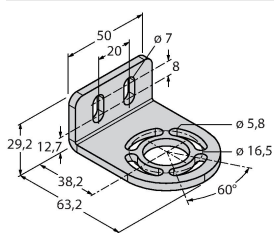

Lente	Plástico, Acrílico
Posible funcionamiento en cascada	No
Conexión eléctrica	Conectores, M12 × 1
N° de conductores	5
Temperatura ambiente	0...+50 °C
Grado de protección	IP65
Indicación de la tensión de servicio	LED, Verde
Pruebas/aprobaciones	
Resistencia a la vibración	10-55 Hz a 0,35 mm
Control de choques	10 g a 16 ms (6000 ciclos)
Aprobaciones	CE, cULus listed

que representa un peligro. La categoría 4 de protección personal de acuerdo a IEC 61496-1 se cumple gracias a la supervisión del dispositivo de conmutación y de la construcción de diversidad redundante con control de procesos mutuos.

EZA-MBK-11

3071470

escuadra de montaje, negra, acero, para EZ-ARRAY y EZ-SCREEN estándar y cascada 14 & 30 mm