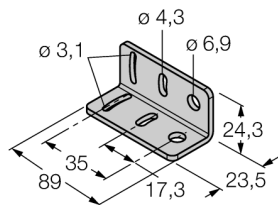

### SMB312B

- montagebeugel
- M18

Type	SMB312B
Identnr.	3025519
Bouwworm	toebhoren voor schroefdraad, SMB312B
Materiaal behuizing	metaal, 1.4401 (AISI 316)