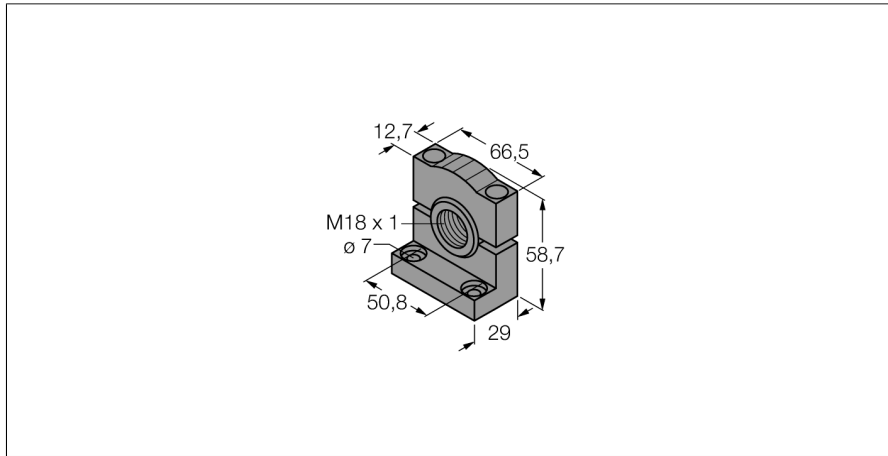

toeberehen

Montagebeugel

SMB3018SC

- montagebeugel
- kunststof, zwart
- geschikt voor 18 mm schroefdraad

Type	SMB3018SC
Identnr.	3053952
Bouwworm	toeberehen voor schroefdraad, SMB3018SC
Materiaal behuizing	Kunststof, Polyester