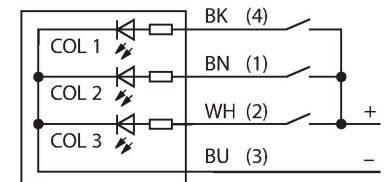

K30LBRWPQ

LED-signaallamp – Signaallamp

Kenmerken

- rondom zichtbare LED-lamp
- apart aanstuurbaar
- mechanische schroefdraad M22x1.5
- beschermingsgraad IP67
- kleuren: blauw (COL 1) / rood (COL 2) / wit (COL 3)
- connector M12x1
- bedrijfsspanning 10...30 VDC

Aansluitschema

Technische gegevens

Type	K30LBRWPQ
Identnr.	3081131
Signaal- en weergavegegevens	
Toepassingsdoel	LED-lamp
Functie	Spot-licht
Lichtsoort	Blauw rood wit
Dimbaar	Nee
Kenmerken kleur 1	Blauw, Doorlopend aan
Kenmerken kleur 2	Rood
Kenmerken kleur 3	Wit
Bijzondere kenmerken	Wash down
Elektrische gegevens	
Bedrijfsspanning U_s	10...30 VDC
DC nominale bedrijfsstroom I_s	≤ 25 mA
Max. stroomverbruik per kleur	25 mA
Ingangstype	PNP
Aansprektijd typisch	< 1 ms
Mechanische gegevens	
In cascade monteerbaar	Nee
Bouwworm	Hemisfeer, K30L
Afmetingen	$\varnothing 30 \times 57$ mm
Materiaal behuizing	Kunststof, PC, zwart
Window material	Polycarbonaat, diffuus
Elektrische aansluiting	Connector, M12 \times 1, PVC
Aantal aders	4

SMB22A 3079414
 montagebeugel, roestvaststaal, voor
 bouwvorm K30L

Toebehoren

Afmetingen	Type	Identnr.	
	RKC4.4T-2/TEL	6625013	Aansluitkabel, M12-contraconnector, recht, 4-polig, kabellengte: 2 m, mantelmateriaal: Pvc, zwart; cULus-goedkeuring
	WKC4.4T-2/TEL	6625025	Aansluitkabel, M12-contraconnector, haaks, 4-polig, kabellengte: 2 m, mantelmateriaal: Pvc, zwart; cULus-goedkeuring