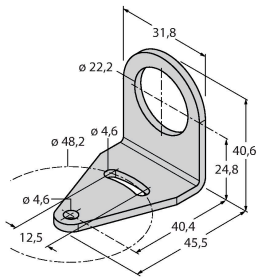

Aansluitschema

Technische gegevens

Type	K30LBRWPQ
Identnr.	3081131
Signaal- en weergavegegevens	
Toepassingsdoel	LED-lamp
Functie	Spot-licht
Lichtsoort	Blauw rood wit
Dimbaar	Nee
Kenmerken kleur 1	Blauw, Doorlopend aan
Kenmerken kleur 2	Rood
Kenmerken kleur 3	Wit
Bijzondere kenmerken	Wash down
Elektrische gegevens	
Bedrijfsspanning U_s	10...30 VDC
DC nominale bedrijfsstroom I_s	≤ 25 mA
Max. stroomverbruik per kleur	25 mA
Ingangstype	PNP
Aansprektijd typisch	< 1 ms
Mechanische gegevens	
In cascade monteerbaar	Nee
Bouwworm	Hemisfeer, K30L
Afmetingen	$\varnothing 30 \times 57$ mm
Materiaal behuizing	Kunststof, PC, zwart
Window material	Polycarbonaat, diffuus
Elektrische aansluiting	Connector, M12 \times 1, PVC
Aantal aders	4

SMB22A 3079414
 montagebeugel, roestvaststaal, voor
 bouwvorm K30L

Toebehoren

Afmetingen	Type	Identnr.	
	RKC4.4T-2/TEL	6625013	Aansluitkabel, M12-contraconnector, recht, 4-polig, kabellengte: 2 m, mantelmateriaal: Pvc, zwart; cULus-goedkeuring
	WKC4.4T-2/TEL	6625025	Aansluitkabel, M12-contraconnector, haaks, 4-polig, kabellengte: 2 m, mantelmateriaal: Pvc, zwart; cULus-goedkeuring