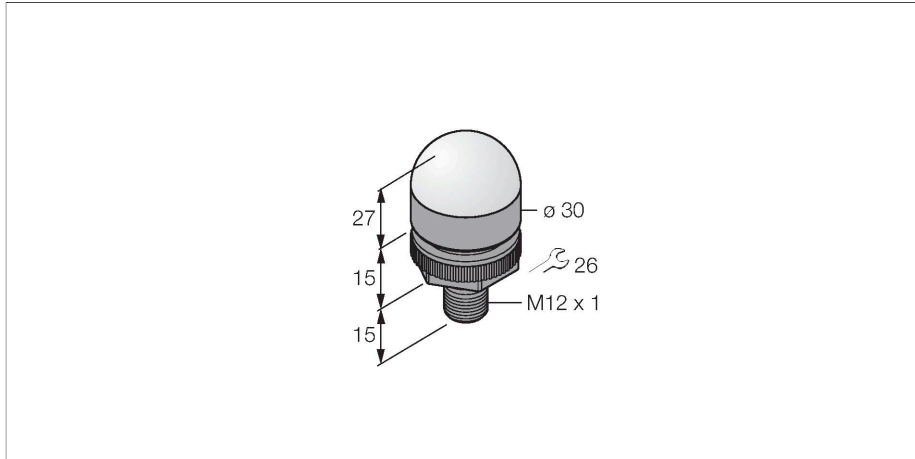

K30LBRWPQ

LED-signaallamp – Signaallamp

Kenmerken

- rondom zichtbare LED-lamp
- apart aanstuurbaar
- mechanische schroefdraad M22x1.5
- beschermingsgraad IP67
- kleuren: blauw (COL 1) / rood (COL 2) / wit (COL 3)
- connector M12x1
- bedrijfsspanning 10...30 VDC

Aansluitschema

Technische gegevens

Type	K30LBRWPQ
Identnr.	3081131
Signaal- en weergavegegevens	
Toepassingsdoel	LED-lamp
Functie	Spot-licht
Lichtsoort	Blauw rood wit
Dimbaar	Nee
Kenmerken kleur 1	Blauw, Doorlopend aan
Kenmerken kleur 2	Rood
Kenmerken kleur 3	Wit
Bijzondere kenmerken	Wash down
Elektrische gegevens	
Bedrijfsspanning U_s	10...30 VDC
DC nominale bedrijfsstroom I_s	≤ 25 mA
Max. stroomverbruik per kleur	25 mA
Ingangstype	PNP
Aansprektijd typisch	< 1 ms
Mechanische gegevens	
In cascade monteerbaar	Nee
Bouwworm	Hemisfeer, K30L
Afmetingen	$\varnothing 30 \times 57$ mm
Materiaal behuizing	Kunststof, PC, zwart
Window material	Polycarbonaat, diffuus
Elektrische aansluiting	Connector, M12 \times 1, PVC
Aantal aders	4

SMB22A 3079414
 montagebeugel, roestvaststaal, voor
 bouwvorm K30L

Toebehoren

Afmetingen	Type	Identnr.	
	RKC4.4T-2/TEL	6625013	Aansluitkabel, M12-contraconnector, recht, 4-polig, kabellengte: 2 m, mantelmateriaal: Pvc, zwart; cULus-goedkeuring
	WKC4.4T-2/TEL	6625025	Aansluitkabel, M12-contraconnector, haaks, 4-polig, kabellengte: 2 m, mantelmateriaal: Pvc, zwart; cULus-goedkeuring