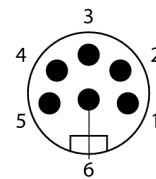

1" ronde connector

Connector, recht

BS716B61-0/21

- Metalen montagevoer
- Beschermingsklasse IP67
- schroef-/klemaansluiting
- 6-polig
- PG21-schroefdraad
- kabeldiameter 9.0 ... 16.0 mm

Type	BS716B61-0/21
Identnr.	6931813
Connector A	
Connector A	Connector, 1"-16 UN, Recht
Aantal polen	6
Contactdrager	Kunststof, PA, Zwart
Greep	Kunststof, PA, Zwart
Wartelmoer/-bout	Messing, CuZn, Zwart
Schroefdraad	PG21
Externe diameter van de leiding	9...16 mmmm
Aansluittype	schroef-/klemaansluiting
Beschermingsklasse	IP67, (geschroefd)
Elektrische eigenschappen bij +20 °C	
Nominale spanning	600V
Stroombelastbaarheid	8AA
Isolatieweerstand	$\geq 10^8 \Omega$
Mechanische en chemische eigenschappen	
Omgevingstemperatuur (vastgelegd)	-40...+105°C