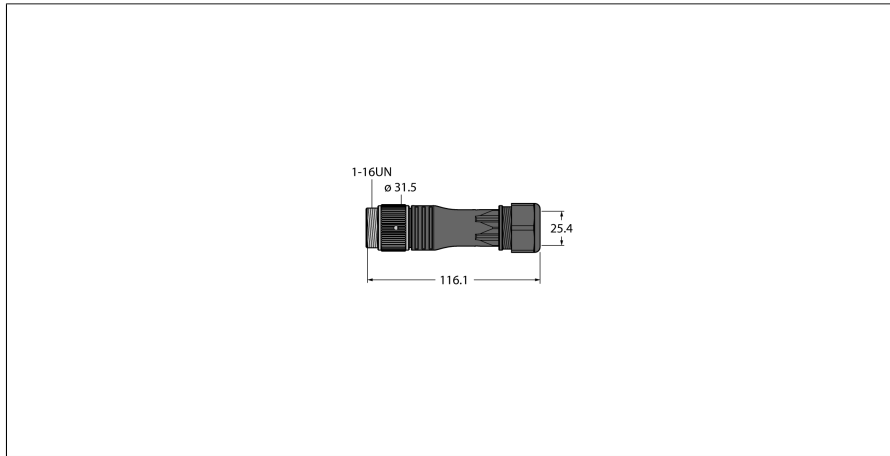

1" ronde connector

Connector, recht

BS716B61-0/21

- Metalen montagevoer
- Beschermingsklasse IP67
- schroef-/klemaansluiting
- 6-polig
- PG21-schroefdraad
- kabeldiameter 9.0 ... 16.0 mm

Type	BS716B61-0/21
Identnr.	6931813
Connector A	
Connector A	Connector, 1"-16 UN, Recht
Aantal polen	6
Contactdrager	Kunststof, PA, Zwart
Greep	Kunststof, PA, Zwart
Wartelmoer/-bout	Messing, CuZn, Zwart
Schroefdraad	PG21
Externe diameter van de leiding	9...16 mmmm
Aansluittype	schroef-/klemaansluiting
Beschermingsklasse	IP67, (geschroefd)
Elektrische eigenschappen bij +20 °C	
Nominale spanning	600V
Stroombelastbaarheid	8AA
Isolatieweerstand	$\geq 10^8 \Omega$
Mechanische en chemische eigenschappen	
Omgevingstemperatuur (vastgelegd)	-40...+105°C