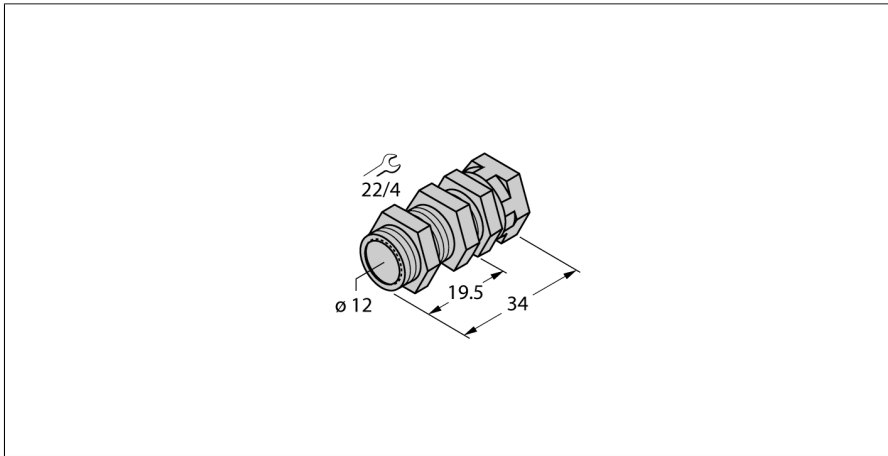

Toebehoren Snelmontagebeugel QM-12

- bevestigingsbeugel voor snelle montage met vaste aanslag
- materiaal: messing verchroomd
- externe schroefdraad M16 x 1

Type	QM-12
Identnr.	6945101
Bouwworm	toebehoren voor schroefdraad, M12
Afmetingen	34 mm
Materiaal behuizing	metaal, CuZn, verchroomd
Max. aandraaimoment behuizingsmoer	15 Nm
Aandraaimoment bevestigingsschroef	1.5 Nm