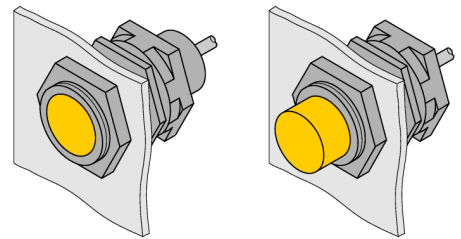

Toebehoren Snelmontagebeugel QM-12

- bevestigingsbeugel voor snelle montage met vaste aanslag
- materiaal: messing verchroomd
- externe schroefdraad M16 x 1

Type	QM-12
Identnr.	6945101
Bouwworm	toebehoren voor schroefdraad, M12
Afmetingen	34 mm
Materiaal behuizing	metaal, CuZn, verchroomd
Max. aandraaimoment behuizingsmoer	15 Nm
Aandraaimoment bevestigingsschroef	1.5 Nm