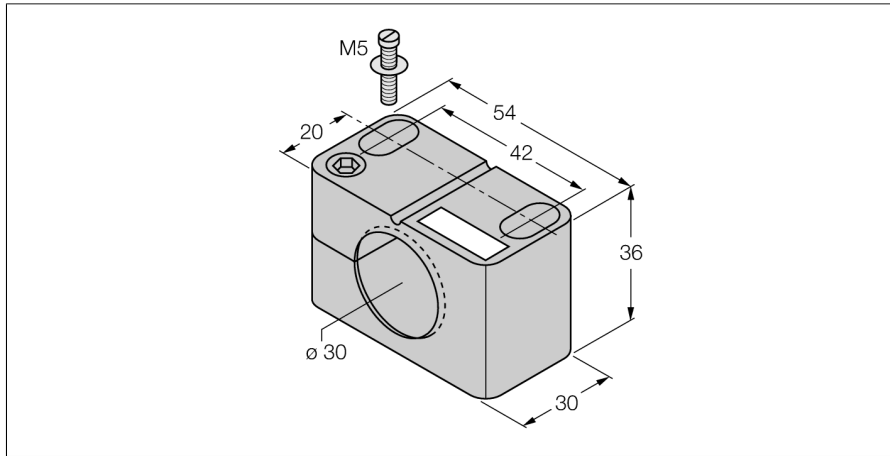

Toebehoren

Bevestigingsklem

BST-30B

- bevestigingsklem met vaste aanslag
- kunststof PA6

Type	BST-30B
Identnr.	6947216
Bouwvorm	toebehoren voor schroefdraad, M30
Afmetingen	30 x 54 x 36 mm
Materiaal behuizing	Kunststof, PA6, zwart
Max. aandraaimoment behuizingsmoer	1 Nm