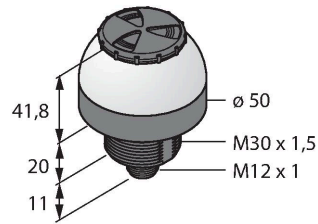

K50LGRALS4YPQ

Semnal luminos cu leduri – Coloană de semnalizare cu semnal acustic

Caracteristici tehnice

Tip	K50LGRALS4YPQ
Nr. ID	3030533
Semnal și afișaj date	
Scop	Lumină indicatoare cu led
Funcție	Spotlight
Tipul de lumină	Verde Roșu Galben
Intensitate reglabilă	Nu
Caracteristici culoare 1	Verde, Permanent aprins
Caracteristici culoare 2	Roșu
Caracteristici culoare 3	Galben
Caracteristici culoare 4	Galben
Semnal acustic	Sacadat, 94 dB
Caracteristici speciale	Spălare
Caracteristici electrice	
Tensiune de alimentare U_b	12...30 Vcc
Curent nominal de alimentare în c.c. I_b	≤ 65 mA
Curent max. consumat pe culoare	35 mA
Curent max. consumat de alarma acustică	35 mA
Tip de intrare	PNP
Timp de răspuns caracteristic	< 1 ms
Caracteristici Mecanice	
cascadabil	Nu
Design	Emisferă, K50L

Caracteristici

- Led cu vizibilitate de 360 de grade
- Piuit sacadat; 94dB
- Controlabil individual
- Filet exterior M30 x 1,5
- Grad de protecție IP67
- Multicolor: Verde (CUL 1) / Roșu (CUL 2) / Galben (CUL 3)
- Tată M12 x 1, 5-pini
- Tensiune de alimentare 12...30 Vcc

Caracteristici tehnice

Dimensiuni	Ø 50 x 73 mm
Materialul carcasei	Plastic, PC Material termoplastic, Negru
Window material	Policarbonat, Difuz
Conexiune electrică	Conectori, M12 × 1, PVC
Număr de conductoare	5
Temperatura mediului	-20...+50 °C
Umiditate relativă	0...95 %
Clasă de protecție	IP67
Teste/Certificări	
Certificări	CE, UL listat

Accesorii

Desen cu dimensiuni	Tip	Nr. ID	
	RKC4.5T-2/TEL	6625016	Cablu de conectare, conector mamă M12, drept, 5-pini, lungime cablu: 2 m, material manta: PVC, negru; certificare cULus
	WKC4.5T-2/TEL	6625028	Cablu de conectare, conector mamă M12, cu cot, 5-pini, lungime cablu: 2 m, material manta: PVC, negru; certificare cULus