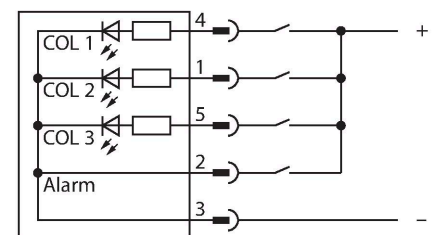

K50LGRALS4YPQ

Semnal luminos cu leduri – Coloană de semnalizare cu semnal acustic

Caracteristici tehnice

Tip	K50LGRALS4YPQ
Nr. ID	3030533
Semnal și afișaj date	
Scop	Lumină indicatoare cu led
Funcție	Spotlight
Tipul de lumină	Verde Roșu Galben
Intensitate reglabilă	Nu
Caracteristici culoare 1	Verde, Permanent aprins
Caracteristici culoare 2	Roșu
Caracteristici culoare 3	Galben
Caracteristici culoare 4	Galben
Semnal acustic	Sacadat, 94 dB
Caracteristici speciale	Spălare
Caracteristici electrice	
Tensiune de alimentare U_b	12...30 Vcc
Curent nominal de alimentare în c.c. I_b	≤ 65 mA
Curent max. consumat pe culoare	35 mA
Curent max. consumat de alarma acustică	35 mA
Tip de intrare	PNP
Timp de răspuns caracteristic	< 1 ms
Caracteristici Mecanice	
cascadabil	Nu
Design	Emisferă, K50L

Caracteristici

- Led cu vizibilitate de 360 de grade
- Piuit sacadat; 94dB
- Controlabil individual
- Filet exterior M30 x 1,5
- Grad de protecție IP67
- Multicolor: Verde (CUL 1) / Roșu (CUL 2) / Galben (CUL 3)
- Tată M12 x 1, 5-pini
- Tensiune de alimentare 12...30 Vcc

Diagramă de conexiuni

Principiu de funcționare

Ledul are grad de protecție IP67/ IP69K și este adecvat pentru aplicații în interior și în exterior. În funcție de modul de conectare, una din cele două culori luminează constant pe perioada unui semnal de intrare PNP.

Accesorii

Desen cu dimensiuni	Tip	Nr. ID	
	RKC4.5T-2/TEL	6625016	Cablu de conectare, conector mamă M12, drept, 5-pini, lungime cablu: 2 m, material manta: PVC, negru; certificare cULus
	WKC4.5T-2/TEL	6625028	Cablu de conectare, conector mamă M12, cu cot, 5-pini, lungime cablu: 2 m, material manta: PVC, negru; certificare cULus