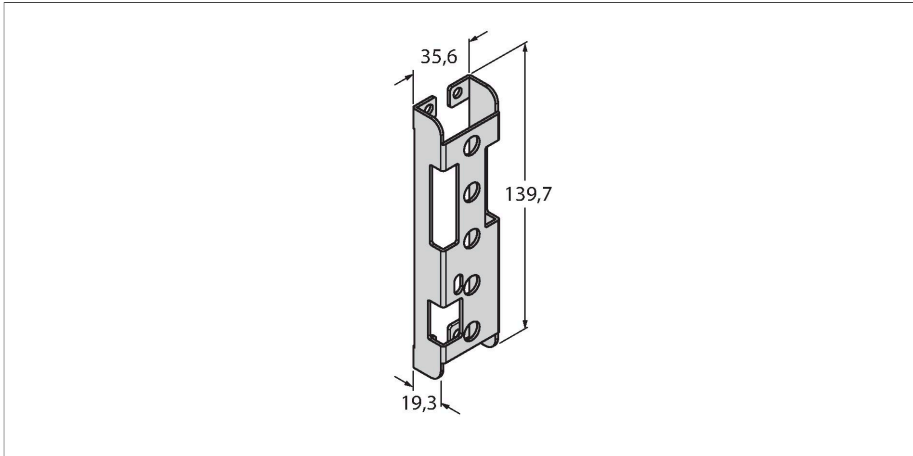

### Caracteristici tehnice

Tip	SMBPVA5
Nr. ID	3056500
Design	Accesorii pentru senzori dreptunghiulari
Materialul carcusei	Oțel inoxidabil, 1.4401 (AISI 316)