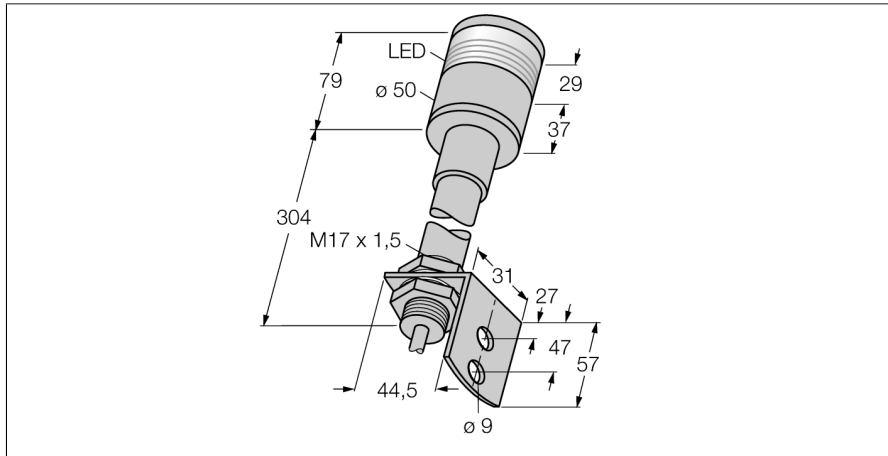

Tehnologie de siguranță

Lampă de muting

SSA-ML-W

- Tensiune de alimentare 20...28 V ca/cc
- Led cu vizibilitate de 360 de grade
- Conectare cu cablu, 2-pini

Schemă de conexiuni

Tip	SSA-ML-W
Nr. ID	3062095
Funcție	Muting lamp
Tipul de lumină	Alb
Tensiune de alimentare U _e	20...28 Vcc
Tensiune de alimentare U _e	20Vca
Lentilă	plastic, Acrylic
Conexiune electrică	Cabluri
Număr de conductoare	2
Temperatura mediului	-30...+60 °C
Clasă de protecție	IP54