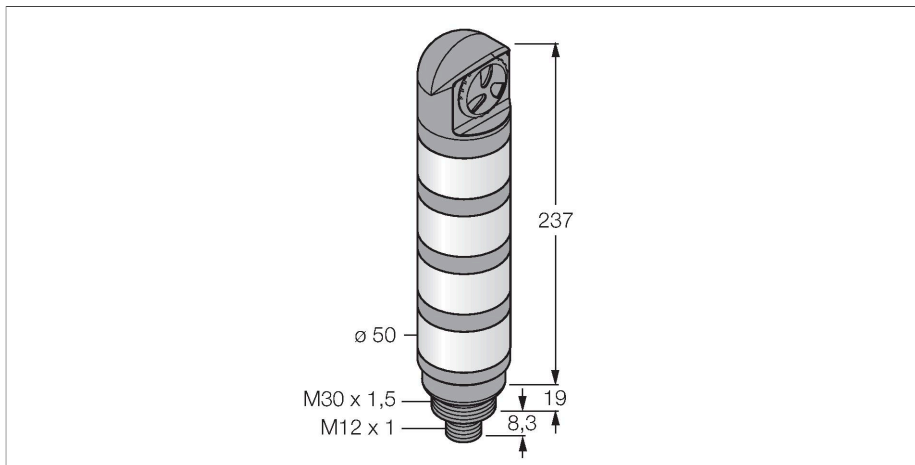

TL50GYORALSQ

Semnal luminos cu leduri – Coloană luminoasă

Caracteristici

- Carcasă plastic, negru
- Imunitate EMI și RFI
- Grad de protecție IP67
- Conector tată M12 x 1
- Culori: Verde (CUL 1) / Galben (CUL 2) / Oranj (CUL 3) / Roșu (CUL 4)
- Tensiune de alimentare: 18...30 Vcc sau 24 Vca cu 45 mA pentru fiecare culoare de led
- Intrări: PNP/NPN
- Semnal sonor: Etaș, ton continuu max. 94 dB

Caracteristici tehnice

Tip	TL50GYORALSQ
Nr. ID	3800443
Semnal și afișaj date	
Scop	Lumină indicatoare cu led
Funcție	Coloană luminoasă
Tipul de lumină	Verde Galben portocaliu Roșu
Intensitate reglabilă	Nu
Caracteristici culoare 1	Verde, Permanent aprins, 23 lm
Caracteristici culoare 2	Galben, Permanent aprins, 5 lm
Caracteristici culoare 3	Oranj, Permanent aprins, 15.5 lm
Caracteristici culoare 4	Roșu, Permanent aprins, 7.5 lm
Semnal acustic	Ton continuu, 94 dB
Caracteristici electrice	
Tensiune de alimentare U_b	18...30 Vcc
Curent nominal de alimentare în c.c. I_b	≤ 45 mA
Tensiune de alimentare U_b	21...27 Vca
Curent max. consumat pe culoare	45 mA
Curent max. consumat de alarma acustică	35 mA
Tip de intrare	Bipolar (PNP/NPN)
Timp de răspuns caracteristic	< 10 ms
Caracteristici Mecanice	
cascadabil	Nu
Design	Cilindru nefiletat, TL50
Dimensiuni	Ø 50 x 264.6 mm

Accesorii

Desen cu dimensiuni	Tip	Nr. ID	
	RKC8T-2/TEL	6625130	Cablu de conectare, conector mamă M12, drept, 8-pini, lungime cablu: 2 m, material manta: PVC, negru; certificare cULus
	WKC8T-2/TEL	6625133	Cablu de conectare, conector mamă M12, cu cot, 8-pini, lungime cablu: 2 m, material manta: PVC, negru; certificare cULus