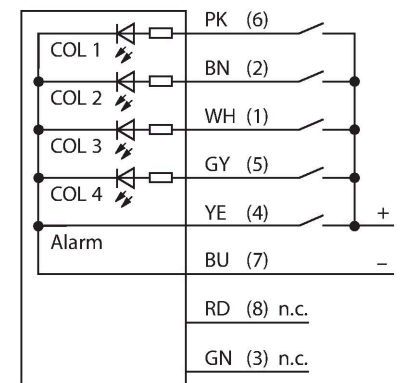

TL50GYORALSQ

Semnal luminos cu leduri – Coloană luminoasă

Caracteristici

- Carcasă plastic, negru
- Imunitate EMI și RFI
- Grad de protecție IP67
- Conector tată M12 x 1
- Culori: Verde (CUL 1) / Galben (CUL 2) / Oranj (CUL 3) / Roșu (CUL 4)
- Tensiune de alimentare: 18...30 Vcc sau 24 Vca cu 45 mA pentru fiecare culoare de led
- Intrări: PNP/NPN
- Semnal sonor: Etaș, ton continuu max. 94 dB

Caracteristici tehnice

Tip	TL50GYORALSQ
Nr. ID	3800443
Semnal și afișaj date	
Scop	Lumină indicatoare cu led
Funcție	Coloană luminoasă
Tipul de lumină	Verde Galben portocaliu Roșu
Intensitate reglabilă	Nu
Caracteristici culoare 1	Verde, Permanent aprins, 23 lm
Caracteristici culoare 2	Galben, Permanent aprins, 5 lm
Caracteristici culoare 3	Oranj, Permanent aprins, 15.5 lm
Caracteristici culoare 4	Roșu, Permanent aprins, 7.5 lm
Semnal acustic	Ton continuu, 94 dB
Caracteristici electrice	
Tensiune de alimentare U_b	18...30 Vcc
Curent nominal de alimentare în c.c. I_b	≤ 45 mA
Tensiune de alimentare U_b	21...27 Vca
Curent max. consumat pe culoare	45 mA
Curent max. consumat de alarma acustică	35 mA
Tip de intrare	Bipolar (PNP/NPN)
Timp de răspuns caracteristic	< 10 ms
Caracteristici Mecanice	
cascadabil	Nu
Design	Cilindru nefiletat, TL50
Dimensiuni	Ø 50 x 264.6 mm

Diagramă de conexiuni

Principiu de funcționare

Coloanele luminoase TL50 asigură indicatori de stare foarte vizibili și o ghidare clară a utilizatorului prin tot sistemul. Ele se pot compune din leduri colorate diferit și sunt disponibile cu și fără alarmă acustică. Pot fi montate direct pe mașini, în tablou sau în zonele de monitorizare ale liniilor de producție. Diagrama de conectare prezintă o alocare PNP a pinilor. Sunt disponibile 10 culori albastru (B), verde (G), roșu (R), galben (Y), alb (W), turcoaz (T),