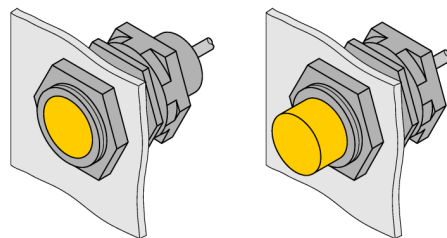

Accesorii

Suport cu montare rapidă

QM-30

- colier de fixare rapidă cu limitator
- material: Alamă cromată
- filet exterior M36 x 1.5

Tip	QM-30
Nr. ID	6945103
Design	Accesorii pentru cilindri filetați, M30
Dimensiuni	35mm
Materialul carcasei	Metal, CuZn, Placat cu crom
Cuplul maxim de strângere a piuliței carcasei	25 Nm
Cuplu de strângere	15 Nm