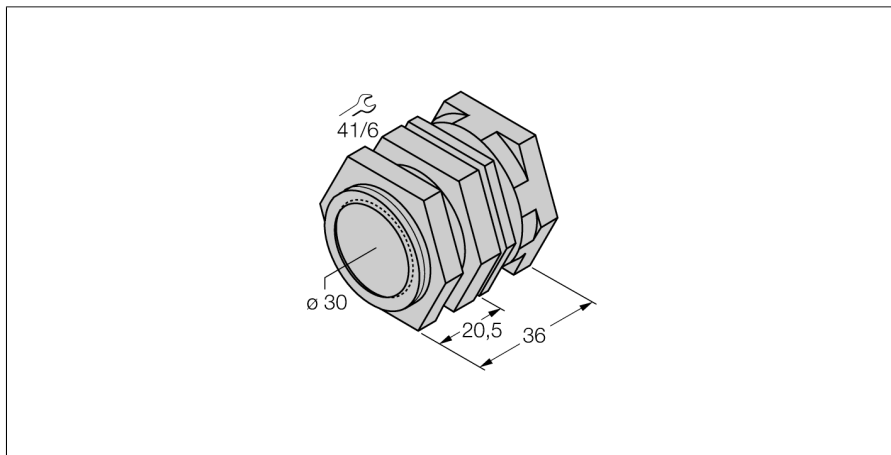

Accesorii

Suport cu montare rapidă

QM-30

- colier de fixare rapidă cu limitator
- material: Alamă cromată
- filet exterior M36 x 1.5

Tip	QM-30
Nr. ID	6945103
Design	Accesorii pentru cilindri filetați, M30
Dimensiuni	35mm
Materialul carcasei	Metal, CuZn, Placat cu crom
Cuplul maxim de strângere a piuliței carcasei	25 Nm
Cuplu de strângere	15 Nm