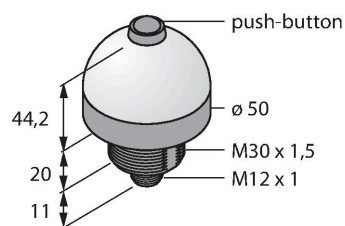

K50LMXXPPB2Q

Светодиодный индикатор – маяк С интегрированной кнопкой

Свойства

- Светодиодный индикатор кругового обзора
- С индивидуальным управлением
- Внутренняя резьба M30 x 1,5
- Степень защиты IP67
- Одноцветный: Пурпурный (цвет 1)
- Кнопка замыкает контакты без потенциала на штыре 1 (коричневый) и 2 (белый)
- "Папа", M12x1
- Рабочее напряжение 18...30 В =

Схема подключения

Технические характеристики

Тип	K50LMXXPPB2Q
ID №	3042292
Данные по сигналам и индикации	
Назначение	Светодиодная индикаторная подсветка
Функция	точечная подсветка
Тип источника света	пурпурный
Срок службы светодиода (L70)	50000 h
Функция переключения	Мгновенного действия
с регулировкой	нет
Функции цвета 1	Пурпурный, Постоянно включен
Специальные характеристики	Для промывки под давлением
Электрические параметры	
Рабочее напряжение	18...30 В =
Номинальный рабочий ток (DC)	≤ 40 мА
Макс. потребление тока на цвет	65 мА
Выходная функция	НО контакт, Беспотенциальный
Тип входа	PNP
Время отклика типовое	< 1 мс
Механические характеристики	
для подключения в каскад	нет
Конструкция	Полусфера, K50L
Размеры	Ø 50 x 74.7 x 74.7 мм
Материал корпуса	Пластмасса, PC Термопластичный материал, Cat6 _A Черный
Window material	Поликарбонат, рассеянный

Аксессуары

SMB30A	3032723	SMB30SC	3052521
	Монтажный кронштейн, прямоугольный, нерж. сталь, для датчиков с резьбой 30 мм		Монтажный зажим, РВТ черн., для датчиков с резьбой 30 мм, поворотный

Аксессуары

Чертеж с размерами	Тип	ID №	
	RKC4.4T-2/TEL	6625013	Кабельный соединитель, розетка M12, прямая, 4-конт., длина кабеля: 2 м, материал оболочки: ПВХ, черн.; сертификат cULus; возможны другие длины и материалы кабеля см. www.turck.com
	WKC4.4T-2/TEL	6625025	Соединительный кабель, "мама" M12, угловой, 4-конт., длина кабеля: 2 м, материал оболочки: ПВХ, черн.; сертификат cULus; возможны другие длины и материалы кабеля см. www.turck.com