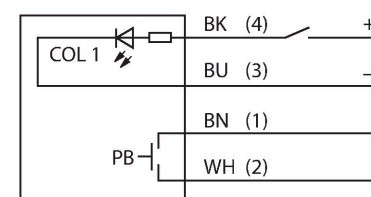

K50LMXXPPB2Q

Светодиодный индикатор – маяк С интегрированной кнопкой

Свойства

- Светодиодный индикатор кругового обзора
- С индивидуальным управлением
- Внутренняя резьба M30 x 1,5
- Степень защиты IP67
- Одноцветный: Пурпурный (цвет 1)
- Кнопка замыкает контакты без потенциала на штыре 1 (коричневый) и 2 (белый)
- "Папа", M12x1
- Рабочее напряжение 18...30 В =

Схема подключения

Технические характеристики

Тип	K50LMXXPPB2Q
ID №	3042292
Данные по сигналам и индикации	
Назначение	Светодиодная индикаторная подсветка
Функция	точечная подсветка
Тип источника света	пурпурный
Срок службы светодиода (L70)	50000 h
Функция переключения	Мгновенного действия
с регулировкой	нет
Функции цвета 1	Пурпурный, Постоянно включен
Специальные характеристики	Для промывки под давлением
Электрические параметры	
Рабочее напряжение	18...30 В =
Номинальный рабочий ток (DC)	≤ 40 мА
Макс. потребление тока на цвет	65 мА
Выходная функция	НО контакт, Беспотенциальный
Тип входа	PNP
Время отклика типовое	< 1 мс
Механические характеристики	
для подключения в каскад	нет
Конструкция	Полусфера, K50L
Размеры	Ø 50 x 74.7 x 74.7 мм
Материал корпуса	Пластмасса, PC Термопластичный материал, Cat6 _A Черный
Window material	Поликарбонат, рассеянный

Аксессуары

SMB30A	3032723	SMB30SC	3052521
	Монтажный кронштейн, прямоугольный, нерж. сталь, для датчиков с резьбой 30 мм		Монтажный зажим, РВТ черн., для датчиков с резьбой 30 мм, поворотный

Аксессуары

Чертеж с размерами	Тип	ID №	
	RKC4.4T-2/TEL	6625013	Кабельный соединитель, розетка M12, прямая, 4-конт., длина кабеля: 2 м, материал оболочки: ПВХ, черн.; сертификат cULus; возможны другие длины и материалы кабеля см. www.turck.com
	WKC4.4T-2/TEL	6625025	Соединительный кабель, "мама" M12, угловой, 4-конт., длина кабеля: 2 м, материал оболочки: ПВХ, черн.; сертификат cULus; возможны другие длины и материалы кабеля см. www.turck.com