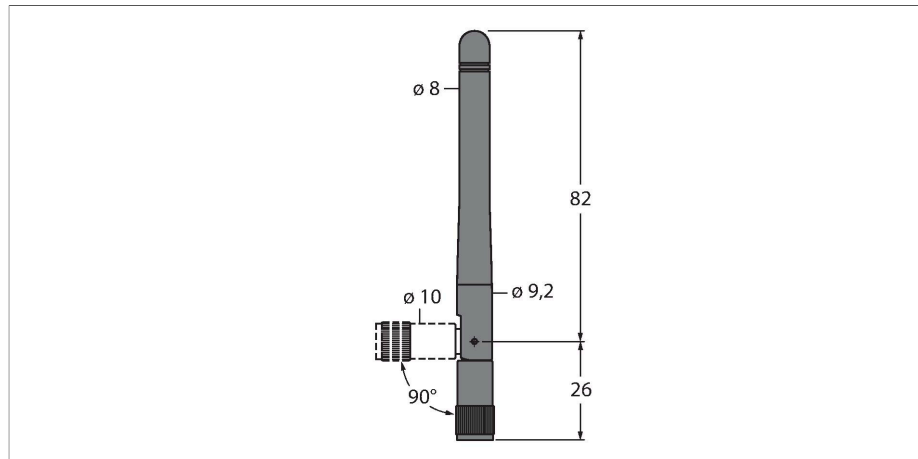

BWA-202-C

Радиопередающая система – Аксессуары антенна

Свойства

- Встроенная антенна 2 dBi
- Разъем RP-SMA

Принцип действия

Беспроводные устройства с подключением внешней антенны. Доступны с различными коэффициентами усиления для компенсации потерь при использовании кабелей. Также мы предлагаем специальные оптоволоконные антенны. Подходят для наружного применения. Устройства DX70 или DX80 поставляются с антеннами 2.4 ГГц и усилением 2 dB (кроме устройств с внутренней антенной).

Технические характеристики

Тип	BWA-202-C
ID №	3077816
Тип устройства	антенна
Частотный диапазон	2,4 Ghz
Размеры	82.5 мм
Электрическое подключение	0 м
Испытания/сертификаты	