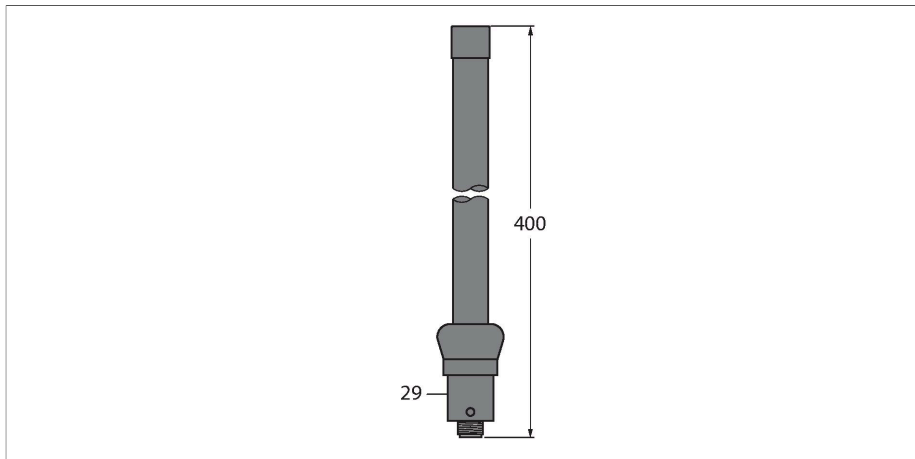

BWA-2O6-A

Радиопередающая система – Аксессуары антенна

Свойства

- Встроенная антенна 6 dBi
- N-разъем, "мама"

Принцип действия

Беспроводные устройства с подключением внешней антенны. Доступны с различными коэффициентами усиления для компенсации потерь при использовании кабелей. Также мы предлагаем специальные оптоволоконные антенны. Подходят для наружного применения. Устройства DX70 или DX80 поставляются с антеннами 2.4 ГГц и усилением 2 dB (кроме устройств с внутренней антенной).

Технические характеристики

Тип	BWA-2O6-A
ID №	3081081
Тип устройства	антенна
Частотный диапазон	2,4 Ghz
Размеры	400 мм
Электрическое подключение	0 м
Испытания/сертификаты	