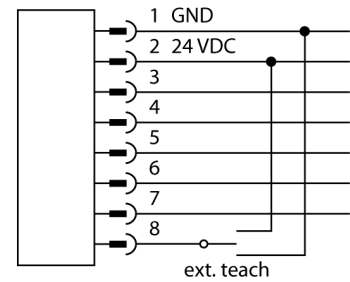

**Аксессуары**  
**Адаптер обучения**  
**TX2-Q20L60**

- Адаптер обучения
- Для индуктивного программирования индуктивных энкодеров с интерфейсом SSI или инкрементный выходной сигнал

|         |                 |
|---------|-----------------|
| Тип     | TX2-Q20L60      |
| ID №    | 6967117         |
| Размеры | 60 x 30 x 20 мм |

**Принцип действия**

Подключите обучающий адаптер между датчиком и соединительным кабелем. Соответствующий параметр устанавливается при активации DIP переключателя.