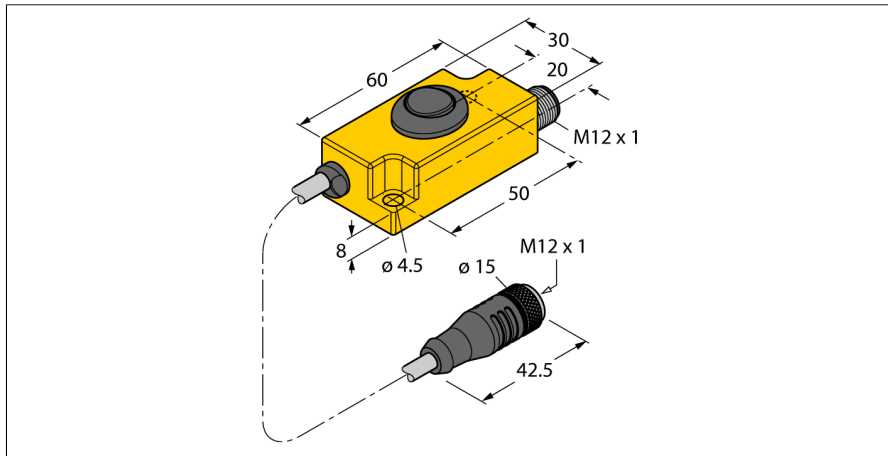

**Аксессуары**  
**Адаптер обучения**  
**TX2-Q20L60**

- Адаптер обучения
- Для индуктивного программирования индуктивных энкодеров с интерфейсом SSI или инкрементный выходной сигнал

|         |                 |
|---------|-----------------|
| Тип     | TX2-Q20L60      |
| ID №    | 6967117         |
| Размеры | 60 x 30 x 20 мм |

**Принцип действия**

Подключите обучающий адаптер между датчиком и соединительным кабелем. Соответствующий параметр устанавливается при активации DIP переключателя.