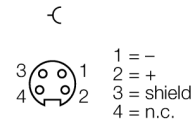

**2-направленные разветвители**  
**T-разветвитель**  
**RSV-2RKV 49**

- 4-контактн. T-разветвитель с 7/8-дюймовой гнездовой частью соединителя из нерж. стали
- Для использования с промышленной шиной FOUNDATION™

**Подключение FOUNDATION™ fieldbus**

**Схема подключения**

<b>Тип</b>	RSV-2RKV 49
<b>ID №</b>	U2385-7
<b>Соединительная коробка вводов/выводов</b>	2
Кол-во контактов	4
Ручка	Пластмасса, PUR (ПУР), Желтый
<b>Разъем В</b>	Гнездовой разъем, 2x, 7/8"-16 UN, Прямой
Ручка	Пластик, PUR (ПУР), Желтый
Подложка контактов	Пластмасса, PUR, Черный
Контакты	Металл, CuZn, Позолоченные
Соединительная гайка / крепежный винт	Нержавеющая сталь, 1.4404
Уплотнитель	Пластмасса
Класс защиты	IP67, Только в затянутом состоянии
Механический срок службы	> 100 Циклы коммутации
Степень загрязненности	3/2
<b>разъем</b>	Разъем, 1x, 7/8", прямой
Длина стержня болта	пластиковый, ПУР, желт.
Подложки катализатора	пластиковый, PUR, черный
Контакты	Металл, CuZn, Позолоченные
соединительная (накидная) гайка/ винт связи, стягивающий винт	нержавеющая сталь, 1.4404
Класс защиты	IP67, Только в подключенном состоянии
Механический срок службы	> 100 Циклы коммутации
Степень загрязненности	3/2
<b>Номинальное напряжение</b>	300 В
Ток	4 А
прямое сопротивление	≤ 5 мОм
сопротивление изоляции	≥ 10 <sup>9</sup> Ом
Температура окружающей среды	-40...+80 °C