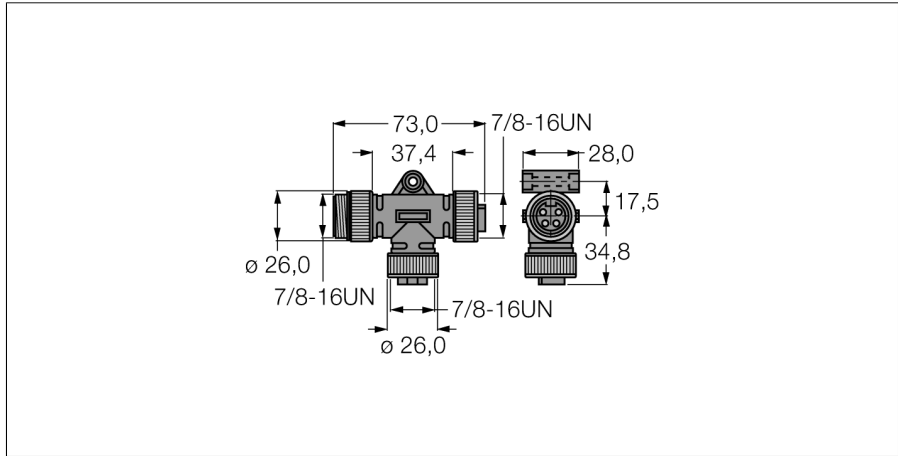

**2-направленные разветвители**  
**T-разветвитель**  
**RSV-2RKV 49**

- 4-контактн. T-разветвитель с 7/8-дюймовой гнездовой частью соединителя из нерж. стали
- Для использования с промышленной шиной FOUNDATION™

**Подключение FOUNDATION™ fieldbus**

**Схема подключения**

<b>Тип</b>	RSV-2RKV 49
<b>ID №</b>	U2385-7
<b>Соединительная коробка вводов/выводов</b>	2
Кол-во контактов	4
Ручка	Пластмасса, PUR (ПУР), Желтый
<b>Разъем В</b>	Гнездовой разъем, 2x, 7/8"-16 UN, Прямой
Ручка	Пластик, PUR (ПУР), Желтый
Подложка контактов	Пластмасса, PUR, Черный
Контакты	Металл, CuZn, Позолоченные
Соединительная гайка / крепежный винт	Нержавеющая сталь, 1.4404
Уплотнитель	Пластмасса
Класс защиты	IP67, Только в затянутом состоянии
Механический срок службы	> 100 Циклы коммутации
Степень загрязненности	3/2
<b>разъем</b>	Разъем, 1x, 7/8", прямой
Длина стержня болта	пластиковый, ПУР, желт.
Подложки катализатора	пластиковый, PUR, черный
Контакты	Металл, CuZn, Позолоченные
соединительная (накидная) гайка/ винт связи, стягивающий винт	нержавеющая сталь, 1.4404
Класс защиты	IP67, Только в подключенном состоянии
Механический срок службы	> 100 Циклы коммутации
Степень загрязненности	3/2
<b>Номинальное напряжение</b>	300 В
Ток	4 А
прямое сопротивление	≤ 5 мОм
сопротивление изоляции	≥ 10 <sup>9</sup> Ом
Температура окружающей среды	-40...+80 °C