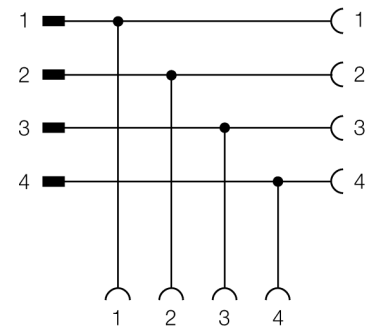

**2-направленные разветвители**  
**T-разветвитель**  
**RSV-2RKV 49**

- 4-контактн. T-разветвитель с 7/8-дюймовой гнездовой частью соединителя из нерж. стали
- Для использования с промышленной шиной FOUNDATION™

**Подключение FOUNDATION™ fieldbus**

**Схема подключения**

<b>Тип</b>	RSV-2RKV 49
<b>ID №</b>	U2385-7
<b>Соединительная коробка вводов/выводов</b>	2
Кол-во контактов	4
Ручка	Пластмасса, PUR (ПУР), Желтый
<b>Разъем В</b>	Гнездовой разъем, 2x, 7/8"-16 UN, Прямой
Ручка	Пластик, PUR (ПУР), Желтый
Подложка контактов	Пластмасса, PUR, Черный
Контакты	Металл, CuZn, Позолоченные
Соединительная гайка / крепежный винт	Нержавеющая сталь, 1.4404
Уплотнитель	Пластмасса
Класс защиты	IP67, Только в затянутом состоянии
Механический срок службы	> 100 Циклы коммутации
Степень загрязненности	3/2
<b>разъем</b>	Разъем, 1x, 7/8", прямой
Длина стержня болта	пластиковый, ПУР, желт.
Подложки катализатора	пластиковый, PUR, черный
Контакты	Металл, CuZn, Позолоченные
соединительная (накидная) гайка/ винт связи, стягивающий винт	нержавеющая сталь, 1.4404
Класс защиты	IP67, Только в подключенном состоянии
Механический срок службы	> 100 Циклы коммутации
Степень загрязненности	3/2
<b>Номинальное напряжение</b>	300 В
Ток	4 А
прямое сопротивление	≤ 5 мОм
сопротивление изоляции	≥ 10 <sup>9</sup> Ом
Температура окружающей среды	-40...+80 °C