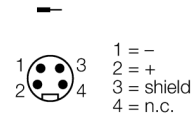

**2-направленные разветвители**  
**T-разветвитель**  
**RSV-2RKV 49**

- 4-контактн. T-разветвитель с 7/8-дюймовой гнездовой частью соединителя из нерж. стали
- Для использования с промышленной шиной FOUNDATION™

**Подключение FOUNDATION™ fieldbus**

**Схема подключения**

<b>Тип</b>	RSV-2RKV 49
<b>ID №</b>	U2385-7
<b>Соединительная коробка вводов/выводов</b>	2
Кол-во контактов	4
Ручка	Пластмасса, PUR (ПУР), Желтый
<b>Разъем В</b>	Гнездовой разъем, 2x, 7/8"-16 UN, Прямой
Ручка	Пластик, PUR (ПУР), Желтый
Подложка контактов	Пластмасса, PUR, Черный
Контакты	Металл, CuZn, Позолоченные
Соединительная гайка / крепежный винт	Нержавеющая сталь, 1.4404
Уплотнитель	Пластмасса
Класс защиты	IP67, Только в затянутом состоянии
Механический срок службы	> 100 Циклы коммутации
Степень загрязненности	3/2
<b>разъем</b>	Разъем, 1x, 7/8", прямой
Длина стержня болта	пластиковый, ПУР, желт.
Подложки катализатора	пластиковый, PUR, черный
Контакты	Металл, CuZn, Позолоченные
соединительная (накидная) гайка/ винт связи, стягивающий винт	нержавеющая сталь, 1.4404
Класс защиты	IP67, Только в подключенном состоянии
Механический срок службы	> 100 Циклы коммутации
Степень загрязненности	3/2
<b>Номинальное напряжение</b>	300 В
Ток	4 А
прямое сопротивление	≤ 5 мОм
сопротивление изоляции	≥ 10 <sup>9</sup> Ом
Температура окружающей среды	-40...+80 °C