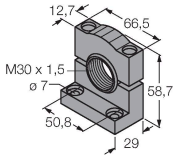

Aksesuarlar

SMB30A

3032723

Montaj braketi, dikdörtgen paslanmaz çelik, 30 mm dişli sensörler için

SMB30MM

3027162

Montaj braketi, dikdörtgen paslanmaz çelik, 30 mm dişli sensörler için, hassas hizalama için geniş delikler

SMB30SC

3052521

Montaj braketi, PBT siyah, 30 mm dişli sensörler için, döndürülebilir

Aksesuarlar

Ölçekli çizim	Tip	Tanit. no.
	MBCC2-506	3061393
	RKC4.5T-2/TEL	6625016

Bağlantı kablosu, M12 dişi konektör, düz, 5 pimli, kablo uzunluğu: 2 m, kılıf malzemesi: PVC, siyah; cULus onayı

Ölçekli çizim**Tip**

WKC4.5T-2/TEL

Tanıt. no.

6625028

Bağlantı kablosu, M12 dişi konektör,
açılı, 5 pimli, kablo uzunluğu: 2 m, kılıf
malzemesi: PVC, siyah; cULus onayı