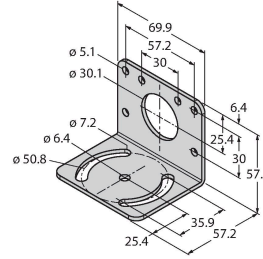

Özellikler

- LED sinyal yoğunluğunu gösterir
- Erkek konektör, 5 pimli, 7/8 inç
- DIP anahtarlarıyla seçilebilen sıcaklık dengeleme
- Kör nokta: 20 cm
- Mesafe: 800 cm

İşlevsel prensip

Ultrasonik sensörler, ultrasonik dalgalar ile çok sayıda nesneyi temassız ve aşınmasız şekilde algılayabilmektedirler. Nesnenin saydam veya mat oluşundan, metal olması veya olmamasından, sıvı, katı veya toz halinde olmasından bağımsızdır. Hatta, püskürtme, toz veya yağmur gibi çevresel koşullar bile işlevlerini etkilememektedir.

Aksesuarlar

SMB30A

3032723

Montaj braketi, dikdörtgen paslanmaz çelik, 30 mm dişli sensörler için

SMB30MM

3027162

Montaj braketi, dikdörtgen paslanmaz çelik, 30 mm dişli sensörler için, hassas hizalama için geniş delikler

SMB30SC

3052521

Montaj braketi, PBT siyah, 30 mm dişli sensörler için, döndürülebilir

Aksesuarlar

Ölçekli çizim	Tip	Tanit. no.
	MBCC2-506	3061393
	RKC4.5T-2/TEL	6625016

Bağlantı kablosu, M12 dişi konektör, düz, 5 pimli, kablo uzunluğu: 2 m, kılıf malzemesi: PVC, siyah; cULus onayı

Ölçekli çizim**Tip**

WKC4.5T-2/TEL

Tanıt. no.

6625028

Bağlantı kablosu, M12 dişi konektör,
açılı, 5 pimli, kablo uzunluğu: 2 m, kılıf
malzemesi: PVC, siyah; cULus onayı