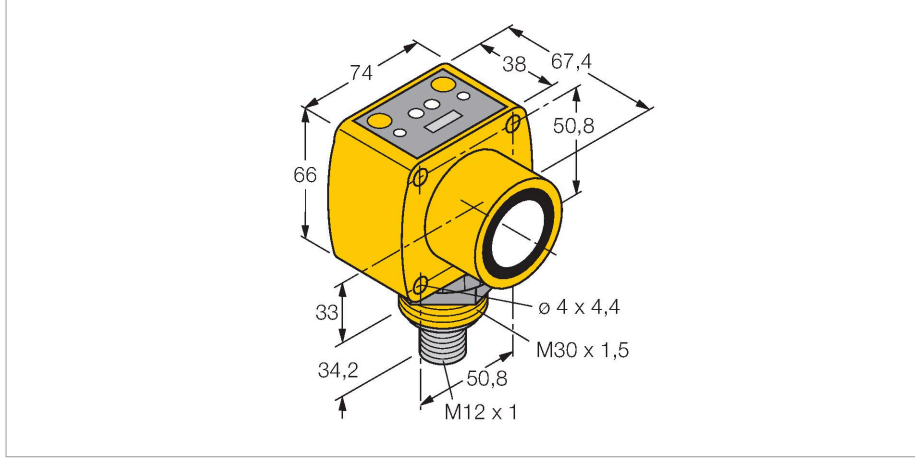

QT50UDBQ

Ultrasonik sensör – cisimden yansımali sensör Anahtarlama çıkışları ile

Teknik Veriler

Tip	QT50UDBQ
Tanıt. no.	3002723
Ultrason verileri	
İşlev	Yakınlık anahtarı
Mesafe	200...8000 mm
Ultrasound frequency	75 kHz
Tekrarlanabilirlik	≤ ± 1 mm
Sıcaklık sapması	≤ 0.02 son değerin %'si/K
Edge lengths of the nominal actuator	500 mm
Elektrik verileri	
Çalışma gerilimi U _b	10...30 VDC
Tipik yanıt süresi	< 100 msn
Hazırlık gecikmesi	≤ 1500 msn
Çıkış işlevi	2 NA kontak, PNP
Anahtarlama frekansı	≤ 5 Hz
Kısa devre koruması	evet
Mekanik veriler	
Tasarım	Dikdörtgen, QT50U
Radyasyon yönü	düz
Boyutlar	67.4 x 74 x 100.2 mm
Gövde malzemesi	Plastik, PBT
Transducer material	Plastic, Epoxyd resin and PU foam
Elektriksel bağlantı	Konektörler, M12 x 1, PVC
Ortam sıcaklığı	-20...+70 °C
Saklama sıcaklığı	-40...+90 °C

Özellikler

- LED sinyal yoğunluğunu gösterir
- Erkek konektör, 5 pimli, 7/8 inç
- DIP anahtarlarıyla seçilebilen sıcaklık dengeleme
- Kör nokta: 20 cm
- Mesafe: 800 cm

İşlevsel prensip

Ultrasonik sensörler, ultrasonik dalgalar ile çok sayıda nesneyi temassız ve aşınmasız şekilde algılayabilmektedirler. Nesnenin saydam veya mat oluşundan, metal olması veya olmamasından, sıvı, katı veya toz halinde olmasından bağımsızdır. Hatta, püskürtme, toz veya yağmur gibi çevresel koşullar bile işlevlerini etkilememektedir.

SMB30SC

3052521

Montaj braketi, PBT siyah, 30 mm dişli sensörler için, döndürülebilir

Aksesuarlar

Ölçekli çizim	Tip	Tanit. no.
	MBCC2-506	3061393
	RKC4.5T-2/TEL	6625016

Bağlantı kablosu, M12 dişi konektör, düz, 5 pimli, kablo uzunluğu: 2 m, kılıf malzemesi: PVC, siyah; cULus onayı

Ölçekli çizim**Tip**

WKC4.5T-2/TEL

Tanıt. no.

6625028

Bağlantı kablosu, M12 dişi konektör,
açılı, 5 pimli, kablo uzunluğu: 2 m, kılıf
malzemesi: PVC, siyah; cULus onayı