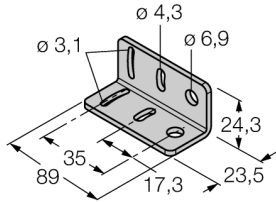

Aksesuarlar

Montaj braketi

SMB312B

- Montaj braketi
- M18

Tip	SMB312B
Tanit. no.	3025519
Tasarım	Dişli silindirik için aksesuarlar, SMB312B
Gövde malzemesi	Metal, 1.4401 (AISI 316)