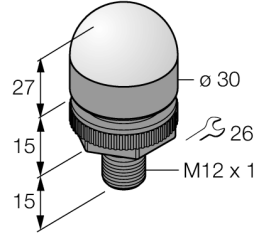

**LED gösterge**  
**Uyarı ışığı**  
**K30LBRWPQ**

- LED, çok yönlü görünür
- Ayrıca kontrol edilebilir
- Mekanik vidalı dış M22x1,5
- Koruma sınıfı IP67
- Renkler: Mavi (COL 1)/Kırmızı (COL 2)/Beyaz (COL 3)
- Erkek M12x1
- Çalışma gerilimi 10...30 VDC

**Kablo Bağlantı Şeması**

<b>Tip kodu</b>	K30LBRWPQ
<b>İdent no.</b>	3081131
<b>Purpose</b>	LED gösterge ışığı
<b>İşlev</b>	spot lamba
<b>Cascadable</b>	hayır
<b>Tasarım</b>	Silindirik, dişli
<b>Konektör ataması</b>	K30L
<b>Gövde malzemesi</b>	Plastik, PC, Siyah
<b>Window material</b>	Polikarbonat, diffuse
<b>Kablo Kılıf Malzemesi</b>	PVC
<b>IP Derecesi</b>	IP67 / IP69K
<b>Ortam sıcaklığı</b>	-40...+50 °C
<b>Relative humidity</b>	0...95%
<b>MTTF</b>	626 yılı SN 29500'e uygun (Ed. 99) 40 °C
<b>Onaylar</b>	CE
<b>Çalışma voltajı</b>	10...30 VDC
<b>DC nominal çalışma akımı</b>	≤ 25 mA
<b>Tipik yanıt süresi</b>	< 1 msn
<b>Elektriksel bağlantı</b>	Konektörler, M12 x 1
<b>Işık tipi</b>	mavi
	kırmızı
	beyaz
<b>Dimmable</b>	hayır