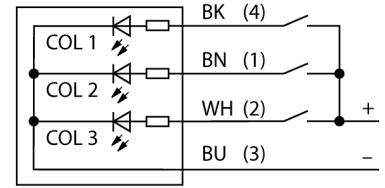

**LED gösterge**  
**Uyarı ışığı**  
**K30LBRWPQ**

- LED, çok yönlü görünür
- Ayrıca kontrol edilebilir
- Mekanik vidalı dış M22x1,5
- Koruma sınıfı IP67
- Renkler: Mavi (COL 1)/Kırmızı (COL 2)/Beyaz (COL 3)
- Erkek M12x1
- Çalışma gerilimi 10...30 VDC

**Kablo Bağlantı Şeması**

<b>Tip kodu</b>	K30LBRWPQ
<b>İdent no.</b>	3081131
<b>Purpose</b>	LED gösterge ışığı
<b>İşlev</b>	spot lamba
<b>Cascadable</b>	hayır
<b>Tasarım</b>	Silindirik, dişli
<b>Konektör ataması</b>	K30L
<b>Gövde malzemesi</b>	Plastik, PC, Siyah
<b>Window material</b>	Polikarbonat, diffuse
<b>Kablo Kılıf Malzemesi</b>	PVC
<b>IP Derecesi</b>	IP67 / IP69K
<b>Ortam sıcaklığı</b>	-40...+50 °C
<b>Relative humidity</b>	0...95%
<b>MTTF</b>	626 yılı SN 29500'e uygun (Ed. 99) 40 °C
<b>Onaylar</b>	CE
<b>Çalışma voltajı</b>	10...30 VDC
<b>DC nominal çalışma akımı</b>	≤ 25 mA
<b>Tipik yanıt süresi</b>	< 1 msn
<b>Elektriksel bağlantı</b>	Konektörler, M12 x 1
<b>Işık tipi</b>	mavi
	kırmızı
	beyaz
<b>Dimmable</b>	hayır