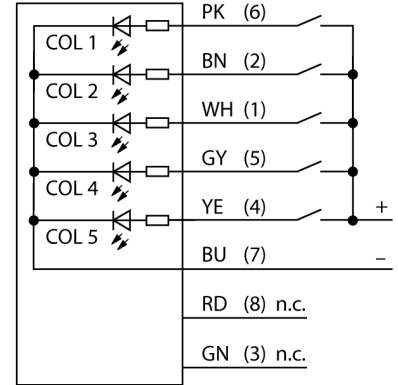

LED sinyal ışığı kule ışığı TL50RYGYRQ

Tip	TL50RYGYRQ
Tanit. no.	3086363
Sinyal ve ekran verileri	
Purpose	LED gösterge ışığı
İşlev	kule ışığı
İşık tipi	kırmızı sarı yeşil sarı kırmızı
Dimmable	Hayır
Renk 1 özellikleri	Kırmızı, Sürekli açık, 7.5 lm
Renk 2 özellikleri	Sarı, Sürekli açık, 5 lm
Renk 3 özellikleri	Yeşil, Sürekli açık, 23 lm
Renk 4 özellikleri	Sarı, Sürekli açık, 5 lm
Renk 5 özellikleri	Kırmızı, Sürekli açık, 7.5 lm
Elektrik verileri	
Çalışma gerilimi U _s	18...30 VDC
DC nominal çalışma akımı I _s	≤ 45 mA
Çalışma gerilimi U _a	21...27VAC
AC nominal çalışma akımı	≤ 45 mA
Renk başına maksimum akım tüketimi	45 mA
Giriş tipi	Bipolar (PNP/NPN)
Tipik yanıt süresi	< 10 msn
Mekanik veriler	
Cascadable	Hayır
Tasarım	Dişsiz silindirik, TL50
Boyutlar	Ø 50 x 251.3mm
Gövde malzemesi	Plastik, ABS, Siyah
Window material	Polikarbonat, diffuse
Elektriksel bağlantı	Konektörler, M12 x 1, PVC
Çekirdek sayısı	8
Ortam sıcaklığı	-40...+50 °C
Relative humidity	0...95%
IP Derecesi	IP67

- Plastik gövde, siyah
- EMI'dan ve RFI'dan etkilenmez
- Koruma sınıfı IP67
- M12 x 1 erkek konektör
- Çalışma gerilimi: LED rengi başına 45 mA ile 18...30 VDC veya 24 VAC
- Girişler: PNP/NPN

Kablo Bağlantı Şeması

İşlevsel prensip

TL50 kule ışıkları, rahatlıkla görülür ve kolaylıkla kullanılır. Rengarenk LED'lerden oluşturulabilir ve hem çağrı cihazı ile hem de çağrı cihazsız olarak mevcuttur. Doğrudan makinelerin üzerine, kabine ya da üretim hatlarının izleme konumlarına monte edebilirsiniz.

Kablo bağlantı şeması bir PNP tel ataması gösterir

Tip kodu, uyarı ışığında düzenlendikleriyle aynı sırada, alttan üste doğru 5 rengi, mavi (B), yeşil (G), kırmızı (R), sarı (Y) ve beyazı (W) gösterir. Örnek: TL50GYRQ.