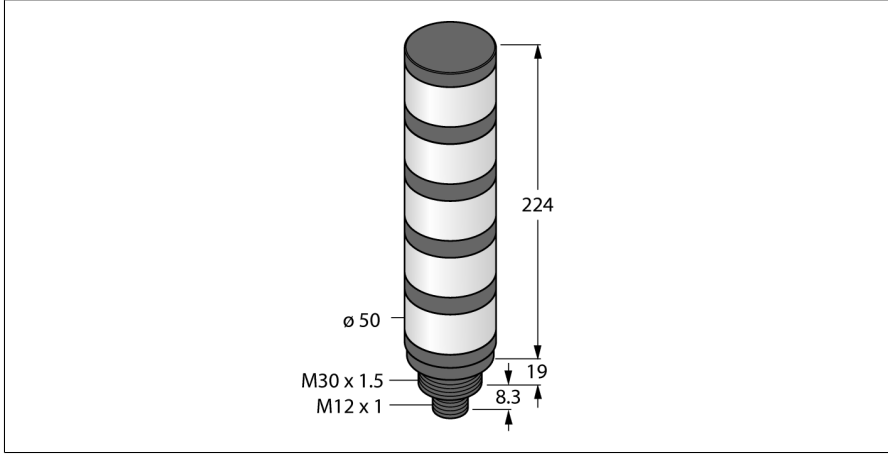

LED sinyal ışığı kule ışığı TL50RYGYRQ

Tip	TL50RYGYRQ
Tanit. no.	3086363
Sinyal ve ekran verileri	
Purpose	LED gösterge ışığı
İşlev	kule ışığı
İşık tipi	kırmızı sarı yeşil sarı kırmızı
Dimmable	Hayır
Renk 1 özellikleri	Kırmızı, Sürekli açık, 7.5 lm
Renk 2 özellikleri	Sarı, Sürekli açık, 5 lm
Renk 3 özellikleri	Yeşil, Sürekli açık, 23 lm
Renk 4 özellikleri	Sarı, Sürekli açık, 5 lm
Renk 5 özellikleri	Kırmızı, Sürekli açık, 7.5 lm
Elektrik verileri	
Çalışma gerilimi U _s	18...30 VDC
DC nominal çalışma akımı I _s	≤ 45 mA
Çalışma gerilimi U _a	21...27VAC
AC nominal çalışma akımı	≤ 45 mA
Renk başına maksimum akım tüketimi	45 mA
Giriş tipi	Bipolar (PNP/NPN)
Tipik yanıt süresi	< 10 msn
Mekanik veriler	
Cascadable	Hayır
Tasarım	Dişsiz silindirik, TL50
Boyutlar	Ø 50 x 251.3mm
Gövde malzemesi	Plastik, ABS, Siyah
Window material	Polikarbonat, diffuse
Elektriksel bağlantı	Konektörler, M12 x 1, PVC
Çekirdek sayısı	8
Ortam sıcaklığı	-40...+50 °C
Relative humidity	0...95%
IP Derecesi	IP67

- Plastik gövde, siyah
- EMI'dan ve RFI'dan etkilenmez
- Koruma sınıfı IP67
- M12 x 1 erkek konektör
- Çalışma gerilimi: LED rengi başına 45 mA ile 18...30 VDC veya 24 VAC
- Girişler: PNP/NPN

Kablo Bağlantı Şeması

İşlevsel prensip

TL50 kule ışıkları, rahatlıkla görülür ve kolaylıkla kullanılır. Rengarenk LED'lerden oluşturulabilir ve hem çağrı cihazı ile hem de çağrı cihazsız olarak mevcuttur. Doğrudan makinelerin üzerine, kabine ya da üretim hatlarının izleme konumlarına monte edebilirsiniz.

Kablo bağlantı şeması bir PNP tel ataması gösterir

Tip kodu, uyarı ışığında düzenlendikleriyle aynı sırada, alttan üste doğru 5 rengi, mavi (B), yeşil (G), kırmızı (R), sarı (Y) ve beyazı (W) gösterir. Örnek: TL50GYRQ.