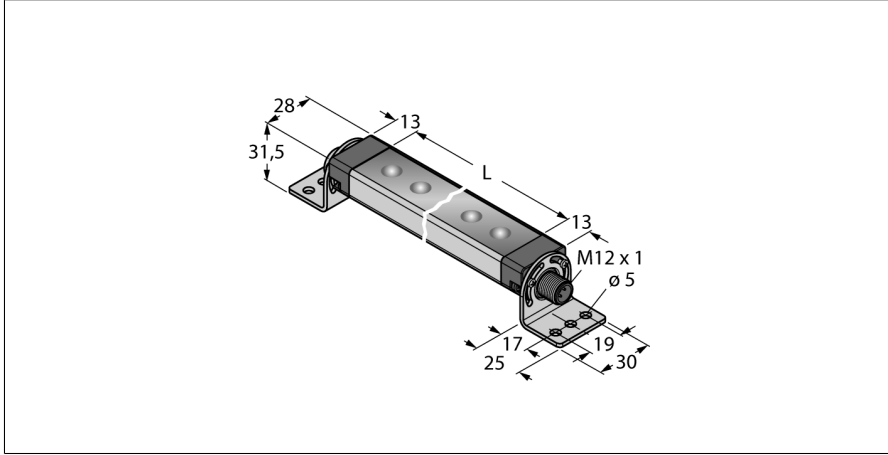

çalışma ışığı
lineer ışık
WLS28-2CW570XQ

- Basamaklandırılabilir
- Işık huzmesi: 570 mm
- Çalışma gerilimi: 12...30 VDC
- Koruma sınıfı: IP50
- Renk: Soğuk beyaz
- Pencere: şeffaf
- M12 x 1 erkek, düz, 4-telli
- SMBWLS28RA mounting bracket included in delivery

Kablo Bağlantı Şeması

İşlevsel prensip

Düşük enerjili LED çalışma ışıkları ideal olarak endüstriyel uygulamalar için uygundur. Renk sıcaklığı 6.000 ile 7.100 Kelvin (soğuk beyaz) arasındadır. Modele bağlı olarak ışık akısı 325 veya 2600 lümen olur. Bazı çalışma ışıkları besleme gücü (10...30 VDC) ve bazı türler doğrudan LED lamba üzerindeki bir düğme kullanılarak açılır/kapatılır. Ek olarak LED, PİM 4 üzerinde bir yüksek sinyal etkinleştirilerek veya değişkenler için ilave anahtar konumu kullanılarak bir anahtar ile ışık çıkışının %50'sine kadar karartılabilir. Bazı modellerde lamba çıkışı sürekli olarak tel 4 üzerindeki PWM sinyali yoluyla sıkılabilir. Kademlendirilebilir değişkenler de mevcuttur. Net ve yayıncı plastik pencerelerin yanı sıra, 25° Maks. mesafe açısına da sahip türler.

%50 ışık yoğunluğunda uzunluk özellikleri iki katına çıkarılmalıdır.

Tip kodu	WLS28-2CW570XQ
İdent no.	3087797

Purpose	LED çalışma ışığı
İşlev	lineer ışık
Cascadable	evet
Tasarım	Dikdörtgen
Konektör ataması	WLS28-2
Boyutlar	617 x 28 x 20.9mm
Gövde malzemesi	Metal, AL
Window material	Polikarbonat, clear
Huzme açısı	geniş huzme 40-80° °
Kablo Kılıf Malzemesi	PVC
LED kullanım ömrü (L70)	50000 h
IP Derecesi	IP50
Ortam sıcaklığı	-40...+70 °C
Saklama sıcaklığı	-40...+70 °C
Relative humidity	0...90%
Onaylar	CE, UL

Çalışma voltajı	12...30 VDC
DC nominal çalışma akımı	≤ 1360 mA
Input power	16.32 W
Elektriksel bağlantı	Konektörler, M12 x 1

Işık tipi	beyaz
Color temperature	6100...+7000K
Luminous flux lumen	1300 lm
Aperture angle degree	60 °
Dimmable	İki kademeli