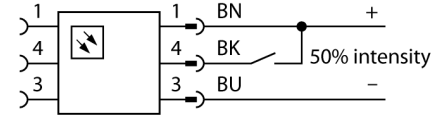

çalışma ışığı
lineer ışık
WLS28-2CW570XQ

- Basamaklandırılabilir
- Işık huzmesi: 570 mm
- Çalışma gerilimi: 12...30 VDC
- Koruma sınıfı: IP50
- Renk: Soğuk beyaz
- Pencere: şeffaf
- M12 x 1 erkek, düz, 4-telli
- SMBWLS28RA mounting bracket included in delivery

Kablo Bağlantı Şeması

İşlevsel prensip

Düşük enerjili LED çalışma ışıkları ideal olarak endüstriyel uygulamalar için uygundur. Renk sıcaklığı 6.000 ile 7.100 Kelvin (soğuk beyaz) arasındadır. Modele bağlı olarak ışık akısı 325 veya 2600 lümen olur. Bazı çalışma ışıkları besleme gücü (10...30 VDC) ve bazı türler doğrudan LED lamba üzerindeki bir düğme kullanılarak açılır/kapatılır. Ek olarak LED, PİM 4 üzerinde bir yüksek sinyal etkinleştirilerek veya değişkenler için ilave anahtar konumu kullanılarak bir anahtar ile ışık çıkışının %50'sine kadar karartılabilir. Bazı modellerde lamba çıkışı sürekli olarak tel 4 üzerindeki PWM sinyali yoluyla sıkılabilir. Kademlendirilebilir değişkenler de mevcuttur. Net ve yayıncı plastik pencerelerin yanı sıra, 25° Maks. mesafe açısına da sahip türler.

%50 ışık yoğunluğunda uzunluk özellikleri iki katına çıkarılmalıdır.

Tip kodu	WLS28-2CW570XQ
İdent no.	3087797

Purpose	LED çalışma ışığı
İşlev	lineer ışık
Cascadable	evet
Tasarım	Dikdörtgen
Konektör ataması	WLS28-2
Boyutlar	617 x 28 x 20.9mm
Gövde malzemesi	Metal, AL
Window material	Polikarbonat, clear
Huzme açısı	geniş huzme 40-80° °
Kablo Kılıf Malzemesi	PVC
LED kullanım ömrü (L70)	50000 h
IP Derecesi	IP50
Ortam sıcaklığı	-40...+70 °C
Saklama sıcaklığı	-40...+70 °C
Relative humidity	0...90%
Onaylar	CE, UL