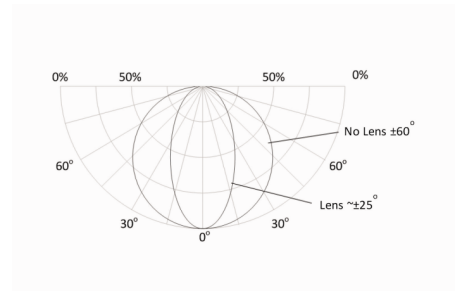

Kablo Bağlantı Şeması

İşlevsel prensip

Düşük enerjili LED çalışma ışıkları ideal olarak endüstriyel uygulamalar için uygundur. Renk sıcaklığı 6.000 ile 7.100 Kelvin (soğuk beyaz) arasındadır. Modele bağlı olarak ışık akısı 325 veya 2600 lümen olur. Bazı çalışma ışıkları besleme gücü (10...30 VDC) ve bazı türler doğrudan LED lamba üzerindeki bir düğme kullanılarak açılır/kapatılır. Ek olarak LED, PİM 4 üzerinde bir yüksek sinyal etkinleştirilerek veya değişkenler için ilave anahtar konumu kullanılarak bir anahtar ile ışık çıkışının %50'sine kadar karartılabilir. Bazı modellerde lamba çıkışı sürekli olarak tel 4 üzerindeki PWM sinyali yoluyla sıkılabilir. Kademlendirilebilir değişkenler de mevcuttur. Net ve yayıncı plastik pencerelerin yanı sıra, 25° Maks. mesafe açısına da sahip türler.

%50 ışık yoğunluğunda uzunluk özellikleri iki katına çıkarılmalıdır.

Tip kodu	WLS28-2CW570XQ
İdent no.	3087797

Purpose	LED çalışma ışığı
İşlev	lineer ışık
Cascadable	evet
Tasarım	Dikdörtgen
Konektör ataması	WLS28-2
Boyutlar	617 x 28 x 20.9mm
Gövde malzemesi	Metal, AL
Window material	Polikarbonat, clear
Huzme açısı	geniş huzme 40-80° °
Kablo Kılıf Malzemesi	PVC
LED kullanım ömrü (L70)	50000 h
IP Derecesi	IP50
Ortam sıcaklığı	-40...+70 °C
Saklama sıcaklığı	-40...+70 °C
Relative humidity	0...90%
Onaylar	CE, UL