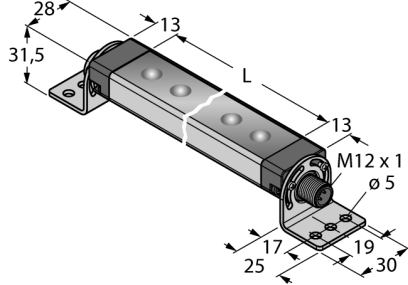

**çalışma ışığı**  
**lineer ışık**  
**WLS28-2XWR-285XQ**

- Işık huzmesi: 285 mm
- Çalışma gerilimi: 12...30 VDC
- Koruma sınıfı: IP50
- Renk 1: Gün ışığı beyazı (%100 ışık yoğunluğu)
- Renk 2: Kırmızı (%100 ışık yoğunluğu)
- İki renkli lineer ışık
- M12 x 1 erkek, düz, 4-telli
- SMBWLS28RA mounting bracket included in delivery

<b>Tip kodu</b>	WLS28-2XWR-285XQ
İdent no.	3092719
<b>Purpose</b>	LED çalışma ışığı
İşlev	lineer ışık
Cascadable	hayır
Tasarım	Dikdörtgen
Konektör ataması	WLS28-2
Boyutlar	327 x 28 x 20.9mm
Gövde malzemesi	Metal, AL
Window material	Polikarbonat, clear
Huzme açısı	geniş huzme 40-80° °
Kablo Kılıf Malzemesi	PVC
LED kullanım ömrü (L70)	50000 h
IP Derecesi	IP50
Ortam sıcaklığı	-40...+70 °C
Saklama sıcaklığı	-40...+70 °C
Relative humidity	0...90%
Onaylar	CE, UL
<b>Çalışma voltajı</b>	12...30 VDC
DC nominal çalışma akımı	≤ 660 mA
Input power	7.92 W
Elektriksel bağlantı	Konektörler, M12 × 1
<b>Işık tipi</b>	beyaz/kırmızı
Luminous flux lumen	650 lm
Aperture angle degree	60 °
Dimmable	İki kademeli

**alıřma ışığı**  
**lineer ışık**  
**WLS28-2XWR-285XQ****Aksesuarlar**

Tip kodu	İdent no.	Aıklama	Ölekli izim
SMBWLSMAG	3019574	WLS28 alıřma ışıklarının montajı iin metalik yzeyle montajda kullanılan manyetik montaj braketi	
SMBWLS28RA	3015764	Montaj braketi, aılı, metal, WLS28 alıřma lambaları, 5 mm delikler	
SMBWLS28SP	3088063	WLS28 alıřma ışıklarının montajı iin mandal braketi	