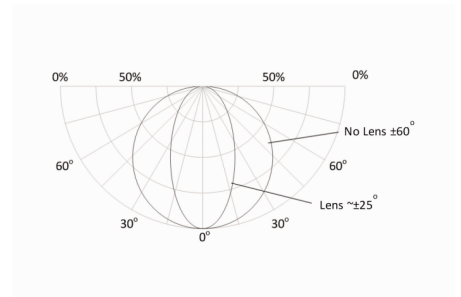

**çalışma ışığı**  
**lineer ışık**  
**WLS28-2XWR-285XQ**

- Işık huzmesi: 285 mm
- Çalışma gerilimi: 12...30 VDC
- Koruma sınıfı: IP50
- Renk 1: Gün ışığı beyazı (%100 ışık yoğunluğu)
- Renk 2: Kırmızı (%100 ışık yoğunluğu)
- İki renkli lineer ışık
- M12 x 1 erkek, düz, 4-telli
- SMBWLS28RA mounting bracket included in delivery

<b>Tip kodu</b>	WLS28-2XWR-285XQ
İdent no.	3092719
<b>Purpose</b>	LED çalışma ışığı
İşlev	lineer ışık
Cascadable	hayır
Tasarım	Dikdörtgen
Konektör ataması	WLS28-2
Boyutlar	327 x 28 x 20.9mm
Gövde malzemesi	Metal, AL
Window material	Polikarbonat, clear
Huzme açısı	geniş huzme 40-80° °
Kablo Kılıf Malzemesi	PVC
LED kullanım ömrü (L70)	50000 h
IP Derecesi	IP50
Ortam sıcaklığı	-40...+70 °C
Saklama sıcaklığı	-40...+70 °C
Relative humidity	0...90%
Onaylar	CE, UL
<b>Çalışma voltajı</b>	12...30 VDC
DC nominal çalışma akımı	≤ 660 mA
Input power	7.92 W
Elektriksel bağlantı	Konektörler, M12 × 1
<b>Işık tipi</b>	beyaz/kırmızı
Luminous flux lumen	650 lm
Aperture angle degree	60 °
Dimmable	İki kademeli