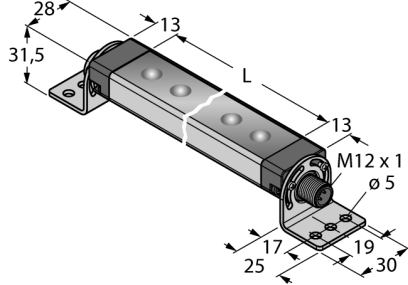

çalışma ışığı
lineer ışık
WLS28-2XWR-1130XQ

- Işık huzmesi: 1130 mm
- Çalışma gerilimi: 12...30 VDC
- Koruma sınıfı: IP50
- Renk 1: Gün ışığı beyazı (%100 ışık yoğunluğu)
- Renk 2: Kırmızı (%100 ışık yoğunluğu)
- İki renkli lineer ışık
- M12 x 1 erkek, düz, 4-telli
- SMBWLS28RA mounting bracket included in delivery

Kablo Bağlantı Şeması

İşlevsel prensip

Enerji tasarruflu LED çalışma ışıkları ideal olarak endüstriyel uygulamalar için uygundur. Renk sıcaklığı 4.700 ile 5.300 Kelvin (soğuk beyaz) arasındadır. Modele bağlı olarak ışık akısı 475 veya 1900 lümen olur. Bazı çalışma ışıkları besleme gücü (10...30 VDC) ve bazı türler doğrudan LED lamba üzerindeki bir düğme kullanılarak açılır/kapatılır. Ek olarak LED, TEL 4 üzerinde bir yüksek sinyal etkinleştirilerek veya değişkenler için ilave anahtar konumu kullanılarak bir anahtar ile ikinci renge geçirilebilir. Bu ek renk, %100, 50 veya 33 ışık yoğunluğuyla seçilebilir. Basamaklandırılabilir türleri de mevcuttur. Net ve yayınlık plastik pencerelerin yanı sıra, 25° Maks. mesafe açısına da sahip türler.

Tip kodu	WLS28-2XWR-1130XQ
İdent no.	3092722
Purpose	LED çalışma ışığı
İşlev	lineer ışık
Cascadable	hayır
Tasarım	Dikdörtgen
Konektör ataması	WLS28-2
Boyutlar	1173 x 28 x 21mm
Gövde malzemesi	Metal, AL
Window material	Polikarbonat, clear
Huzme açısı	geniş huzme 40-80° °
Kablo Kılıf Malzemesi	PVC
LED kullanım ömrü (L70)	50000 h
IP Derecesi	IP50
Ortam sıcaklığı	-40...+70 °C
Saklama sıcaklığı	-40...+70 °C
Relative humidity	0...90%
Onaylar	CE, UL
Çalışma voltajı	12...30 VDC
DC nominal çalışma akımı	≤ 3040 mA
Input power	36.48 W
Elektriksel bağlantı	Konektörler, M12 x 1
Işık tipi	beyaz/kırmızı
Luminous flux lumen	2600 lm
Aperture angle degree	60 °
Dimmable	İki kademeli