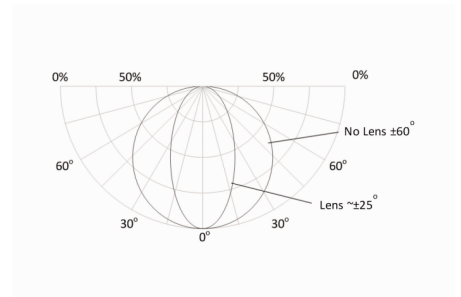

çalışma ışığı
lineer ışık
WLS28-2XWR-1130XQ

- Işık huzmesi: 1130 mm
- Çalışma gerilimi: 12...30 VDC
- Koruma sınıfı: IP50
- Renk 1: Gün ışığı beyazı (%100 ışık yoğunluğu)
- Renk 2: Kırmızı (%100 ışık yoğunluğu)
- İki renkli lineer ışık
- M12 x 1 erkek, düz, 4-telli
- SMBWLS28RA mounting bracket included in delivery

Tip kodu	WLS28-2XWR-1130XQ
İdent no.	3092722
Purpose	LED çalışma ışığı
İşlev	lineer ışık
Cascadable	hayır
Tasarım	Dikdörtgen
Konektör ataması	WLS28-2
Boyutlar	1173 x 28 x 21mm
Gövde malzemesi	Metal, AL
Window material	Polikarbonat, clear
Huzme açısı	geniş huzme 40-80° °
Kablo Kılıf Malzemesi	PVC
LED kullanım ömrü (L70)	50000 h
IP Derecesi	IP50
Ortam sıcaklığı	-40...+70 °C
Saklama sıcaklığı	-40...+70 °C
Relative humidity	0...90%
Onaylar	CE, UL
Çalışma voltajı	12...30 VDC
DC nominal çalışma akımı	≤ 3040 mA
Input power	36.48 W
Elektriksel bağlantı	Konektörler, M12 x 1
Işık tipi	beyaz/kırmızı
Luminous flux lumen	2600 lm
Aperture angle degree	60 °
Dimmable	İki kademeli