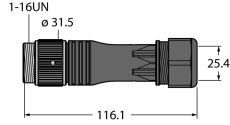

1" yuvarlak konektör

Erkek konektör, düz

BS716B61-0/21

- Metal kaplin somunu
- Koruma sınıfı IP67
- Screw-clamp terminal
- 6-pin
- PG21 screw-in thread
- Cable feedthrough 9.0...16.0 mm

Tip	BS716B61-0/21
Tanit. no.	6931813
Konektör A	
Konektör A	Erkek, 1 inç-16 UN, Düz
Pim sayısı	6
Contact carriers	plastik, PA, Siyah
Connector body	plastik, PA, Siyah
Kaplin somunu/vidası	Nikel kaplamalı piriç, CuZn, Siyah
Screw-in thread	PG21
External diameter of the cable	9...16 mmm
Connection mode	Screw/clamp connection
Koruma tipi	IP67, (birbirine vidalanmış)
+20°C'de elektriksel özellikler	
Nominal gerilim	600V
Akım	8AA
Insulation resistance	$\geq 10^6 \Omega$
Mekanik ve kimyasal özellikler	
Ortam sıcaklığı (sabit)	-40...+105°C