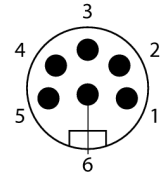

1" yuvarlak konektör

Erkek konektör, düz

BS716B61-0/21

- Metal kaplin somunu
- Koruma sınıfı IP67
- Screw-clamp terminal
- 6-pin
- PG21 screw-in thread
- Cable feedthrough 9.0...16.0 mm

Tip	BS716B61-0/21
Tanit. no.	6931813
Konektör A	
Konektör A	Erkek, 1 inç-16 UN, Düz
Pim sayısı	6
Contact carriers	plastik, PA, Siyah
Connector body	plastik, PA, Siyah
Kaplin somunu/vidası	Nikel kaplamalı piriç, CuZn, Siyah
Screw-in thread	PG21
External diameter of the cable	9...16 mmm
Connection mode	Screw/clamp connection
Koruma tipi	IP67, (birbirine vidalanmış)
+20°C'de elektriksel özellikler	
Nominal gerilim	600V
Akım	8AA
Insulation resistance	$\geq 10^6 \Omega$
Mekanik ve kimyasal özellikler	
Ortam sıcaklığı (sabit)	-40...+105°C