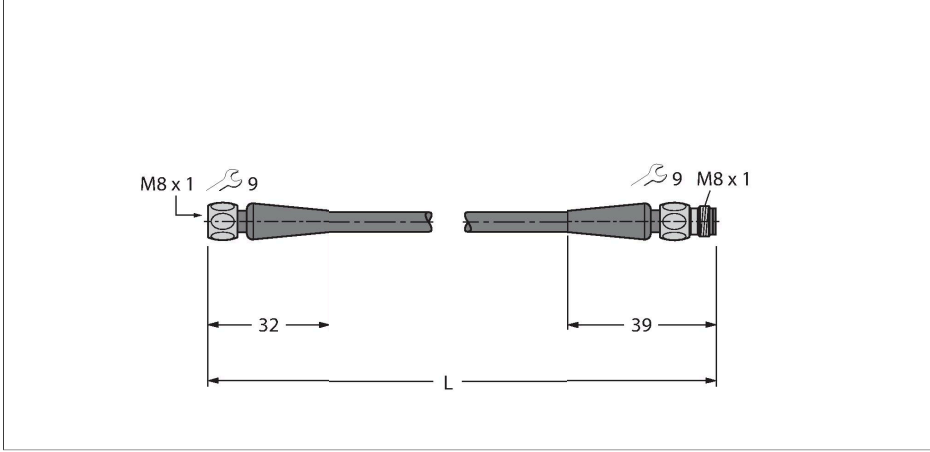

PKG3M-10-PSGH3M/TFE

Yiyecek ve İçecek, Hijyenik, PVC – Uzatma Kablosu

Teknik Veriler

Tip	PKG3M-10-PSGH3M/TFE
Tanit. no.	6935472
Konektör A	Dişi, M8 × 1, Düz
Pim sayısı	3
Kontaklar	Pirinç, CuZn, Altın kaplama
Contact carriers	plastik, PP, Gri
Connector body	plastik, PP, Gri
Kaplin somunu/vidası	paslanmaz çelik, V4A
Seal	plastik, FPM/FKM
Tightening torque (range)	0.5 ... 0.6 Nm (Karşı parçanın maks. tork değerine dikkat edin!)
Mekanik ömür	> 100 eşleşme döngüleri
Kirlilik derecesi	3
Koruma tipi	IP65, IP67, IP68, IP69, yalnızca vidalı durumda
Konektör B	erkek konektör, M8 × 1, düz
Pim sayısı	3
Kontaklar	Pirinç, CuZn, Altın kaplama
Contact carriers	plastik, PP, Gri
Connector body	Plastik, PP, Gri
Kaplin somunu/tespit vidası	paslanmaz çelik, V4A
Sıkma torku	0.5 ... 0.6 Nm (Karşı parçanın maks. tork değerine dikkat edin!)
Mekanik ömür	> 100 kontak dayanımı
Kirlilik derecesi	3
Koruma sınıfı	IP65, IP67, IP68, IP69, Yalnızca birbirine vidalanmış durumda

Özellikler

- M8 erkek konektör, düz, 3 telli
- Kılıf malzemesi: PVC
- Kılıf rengi: gri RAL 7040
- Asitlere ve alkaline karşı dirençli
- Yağlara ve kimyasallara karşı dirençli
- DIN EN 60332 1-2, DIN EN 60332 2-2, VDE 0482 332-1-2, VDE 0482 332-2-2 uyarınca alev geciktirici
- Onaylar: Gost, Ecolab
- RoHS ve REACH uyumlu
- Koruma sınıfı IP67/IP69K
- Kablo uzunluğu: 10 m

Kablo Kesit Alanı

Kontak ataması

Devre şeması

Teknik Veriler

Kablo	
Kablo çapı	Ø 4 mm ±0.20
Cable length	10 m
Cable jacket	PVC, Gri
Kablo damarı yalıtımı	PVC
Çekirdek kesit alanı	3 x 0.25 mm ²
Bükülü tel düzenlemesi	14 x 0.15 mm
Kablo damarı renkleri	BN, BU, BK
+20°C'de elektriksel özellikler	
Nominal gerilim	60 V
Test voltajı	1500 V
Akım	4 A
Insulation resistance	≥ 10 ⁸ Ω
Mekanik ve kimyasal özellikler	
Statik Bükme yarıçapı	≥ 3 x Ø
Bükülme yarıçapı (esnek kullanım)	≥ 10 x Ø
Ortam sıcaklığı (sabit)	-25...+80 °C
Ortam sıcaklığı (mobil)	0...+80 °C