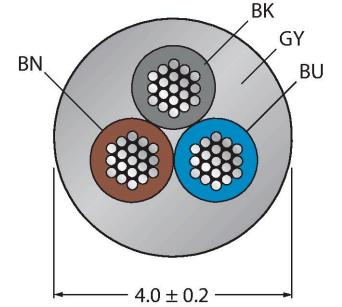

PKG3M-10-PSGH3M/TFE

Yiyecek ve İçecek, Hijyenik, PVC – Uzatma Kablosu

Teknik Veriler

Tip	PKG3M-10-PSGH3M/TFE
Tanit. no.	6935472
Konektör A	Dişi, M8 × 1, Düz
Pim sayısı	3
Kontaklar	Pirinç, CuZn, Altın kaplama
Contact carriers	plastik, PP, Gri
Connector body	plastik, PP, Gri
Kaplin somunu/vidası	paslanmaz çelik, V4A
Seal	plastik, FPM/FKM
Tightening torque (range)	0.5 ... 0.6 Nm (Karşı parçanın maks. tork değerine dikkat edin!)
Mekanik ömür	> 100 eşleşme döngüleri
Kirlilik derecesi	3
Koruma tipi	IP65, IP67, IP68, IP69, yalnızca vidalı durumda
Konektör B	erkek konektör, M8 × 1, düz
Pim sayısı	3
Kontaklar	Pirinç, CuZn, Altın kaplama
Contact carriers	plastik, PP, Gri
Connector body	Plastik, PP, Gri
Kaplin somunu/tespit vidası	paslanmaz çelik, V4A
Sıkma torku	0.5 ... 0.6 Nm (Karşı parçanın maks. tork değerine dikkat edin!)
Mekanik ömür	> 100 kontak dayanımı
Kirlilik derecesi	3
Koruma sınıfı	IP65, IP67, IP68, IP69, Yalnızca birbirine vidalanmış durumda

Özellikler

- M8 erkek konektör, düz, 3 telli
- Kılıf malzemesi: PVC
- Kılıf rengi: gri RAL 7040
- Asitlere ve alkaline karşı dirençli
- Yağlara ve kimyasallara karşı dirençli
- DIN EN 60332 1-2, DIN EN 60332 2-2, VDE 0482 332-1-2, VDE 0482 332-2-2 uyarınca alev geciktirici
- Onaylar: Gost, Ecolab
- RoHS ve REACH uyumlu
- Koruma sınıfı IP67/IP69K
- Kablo uzunluğu: 10 m

Kablo Kesit Alanı

Kontak ataması

Devre şeması

Teknik Veriler

Kablo	
Kablo çapı	Ø 4 mm ±0.20
Cable length	10 m
Cable jacket	PVC, Gri
Kablo damarı yalıtımı	PVC
Çekirdek kesit alanı	3 x 0.25 mm ²
Bükülü tel düzenlemesi	14 x 0.15 mm
Kablo damarı renkleri	BN, BU, BK
+20°C'de elektriksel özellikler	
Nominal gerilim	60 V
Test voltajı	1500 V
Akım	4 A
Insulation resistance	≥ 10 ⁸ Ω
Mekanik ve kimyasal özellikler	
Statik Bükme yarıçapı	≥ 3 x Ø
Bükülme yarıçapı (esnek kullanım)	≥ 10 x Ø
Ortam sıcaklığı (sabit)	-25...+80 °C
Ortam sıcaklığı (mobil)	0...+80 °C