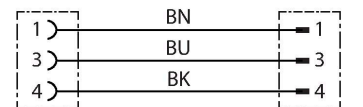

Özellikler

- M8 erkek konektör, düz, 3 telli
- Kılıf malzemesi: PVC
- Kılıf rengi: gri RAL 7040
- Asitlere ve alkaline karşı dirençli
- Yağlara ve kimyasallara karşı dirençli
- DIN EN 60332 1-2, DIN EN 60332 2-2, VDE 0482 332-1-2, VDE 0482 332-2-2 uyarınca alev geciktirici
- Onaylar: Gost, Ecolab
- RoHS ve REACH uyumlu
- Koruma sınıfı IP67/IP69K
- Kablo uzunluğu: 10 m

Kablo Kesit Alanı

Kontak ataması

Devre şeması

Teknik Veriler

Kablo	
Kablo çapı	Ø 4 mm ±0.20
Cable length	10 m
Cable jacket	PVC, Gri
Kablo damarı yalıtımı	PVC
Çekirdek kesit alanı	3 x 0.25 mm ²
Bükülü tel düzenlemesi	14 x 0.15 mm
Kablo damarı renkleri	BN, BU, BK
+20°C'de elektriksel özellikler	
Nominal gerilim	60 V
Test voltajı	1500 V
Akım	4 A
Insulation resistance	≥ 10 ⁸ Ω
Mekanik ve kimyasal özellikler	
Statik Bükme yarıçapı	≥ 3 x Ø
Bükülme yarıçapı (esnek kullanım)	≥ 10 x Ø
Ortam sıcaklığı (sabit)	-25...+80 °C
Ortam sıcaklığı (mobil)	0...+80 °C